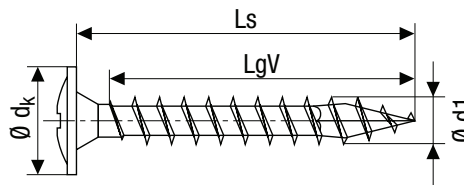

Tête ronde large plate, cruciforme, Z

4CUT, trempé, avec revêtement antifriction

Zingué blanc A2J

Dimensions [mm]				Unités d'emballage			N° SPAX	Code EAN
Ø du filetage d1	Longueur totale Ls	Longueur filetage total LgV	Taille d'embout cruciforme, Z	SPAX BOX [pièces]	Cartouche [pièces]	Qté palette		
3,5	<i>Boîte standard</i>							
	17	15	2	3 000	–	912 000	0281010350172	4003530109799
Ø dk =	20	18	2	3 000	–	912 000	0281010350202	4003530109713
8,6 mm	25	23	2	2 000	–	608 000	0281010350252	4003530109720
	30	27	2	3 000	–	441 000	0281010350302	4003530109737
	35	32	2	2 000	–	294 000	0281010350352	4003530109744
4,0	13	11	2	3 000	–	456 000	0281010400132	4003530109751
	17	15	2	2 000	–	456 000	0281010400172	4003530107153
Ø dk =	20	18	2	2 000	–	456 000	0281010400202	4003530109768
9,6 mm	25	23	2	3 000	–	441 000	0281010400252	4003530107160
	30	27	2	2 000	–	294 000	0281010400302	4003530107177
	35	32	2	2 000	–	294 000	0281010400352	4003530092046
	40	37	2	1 500	–	220 500	0281010400402	4003530097348
	45	42	2	1 000	–	147 000	0281010400452	4003530107184
4,5	20	17	2	3 000	–	441 000	0281010450202	4003530092053
	25	22	2	2 000	–	294 000	0281010450252	4003530092060
Ø dk =	30	27	2	2 000	–	294 000	0281010450302	4003530092077
10,6 mm	35	32	2	1 500	–	220 500	0281010450352	4003530097331
	40	37	2	1 000	–	147 000	0281010450402	4003530092084
	45	42	2	1 000	–	147 000	0281010450452	4003530092091
	50	47	2	1 000	–	147 000	0281010450502	4003530092107
5,0	20	17	2	2 000	–	294 000	0281010500202	4003530092114
	25	22	2	1 000	–	304 000	0281010500252	4003530092121
Ø dk =	30	27	2	1 000	–	147 000	0281010500302	4003530092206
11,6 mm	35	32	2	1 000	–	147 000	0281010500352	4003530092138
	40	37	2	1 000	–	147 000	0281010500402	4003530092145
	45	41	2	1 000	–	147 000	0281010500452	4003530092152
	50	46	2	1 000	–	147 000	0281010500502	4003530092169
	60	56	2	500	–	73 500	0281010500602	4003530092176