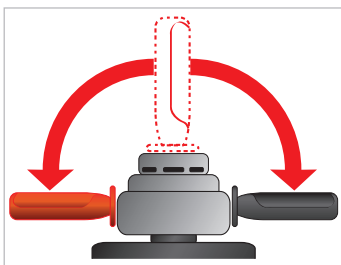

PRODUIT MALIN
SMART PRODUCT

ÉCROU DE SERRAGE UNIVERSEL
UNIVERSAL CLAMP NUT

NOUVEAU

3431541101203

3 431541 101203

Poignée orientable à +/- 90°
Adjustable handle +/- 90°

Poignée 3 positions
3 positions handle

Carter indexable sans outil
Keyless swivelled carter

- ▶ Poignée arrière orientable +/- 90°
Adjustable handle +/- 90°
- ▶ Démarrage progressif
Soft start
- ▶ Blocage d'arbre
Arbor lock
- ▶ Poignée 3 positions / Poignée arrière rotative anti-vibration
Handle 3 positions / Anti-vibration rotating rear handle
- ▶ Carter indexable sans outil
Case to be swivelled without a tool

Livrée avec poignée et clé de serrage
Delivered with handle and tightening key

Meuleuse d'angle - Angle grinder	KL 230D
Gencode	3431541150775
Puissance du moteur - Motor power (230V-50Hz)	2400 W
Vitesse de rotation - Rotation speed	6000 tr.min ⁻¹
Diamètre / alésage de la lame - Blade diameter / bore	ø 230 / 22,2 mm
Diamètre de l'arbre - Arbor diameter	M14
Nombre de position de poignée - Handle positions number	x 3
Blocage d'arbre - Arbor lock	OK
Données logistiques - Logistic informations	