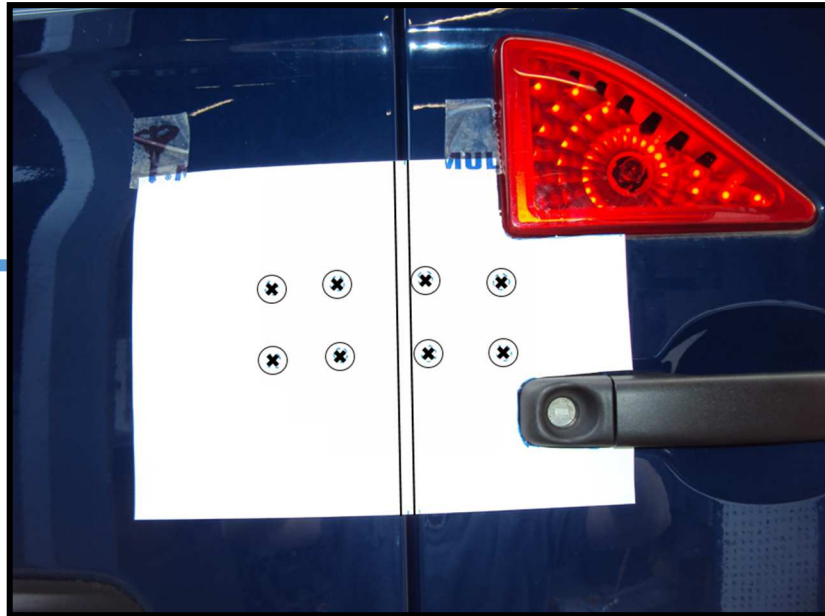

Gabarit MASTER III (porte latérale)

ArmaD Lock™

MASTER III L1 H1

ANNÉE 2010-A CE JOUR

PORTE LATÉRALE

Vérifiez l'échelle avant utilisation :

3 cm

SELECTIONNEZ L'IMPRESSION
EN TAILLE REELLE

HAUT DU GABARIT

Gabarit MASTER III (porte arrière)

ArmaD Lock™

MASTER III L1 H1
ANNÉE 2010-A CE JOUR
PORTE ARRIERE

Vérifiez l'échelle avant utilisation :

3 cm

SELECTIONNEZ L'IMPRESSION
EN TAILLE REELLE