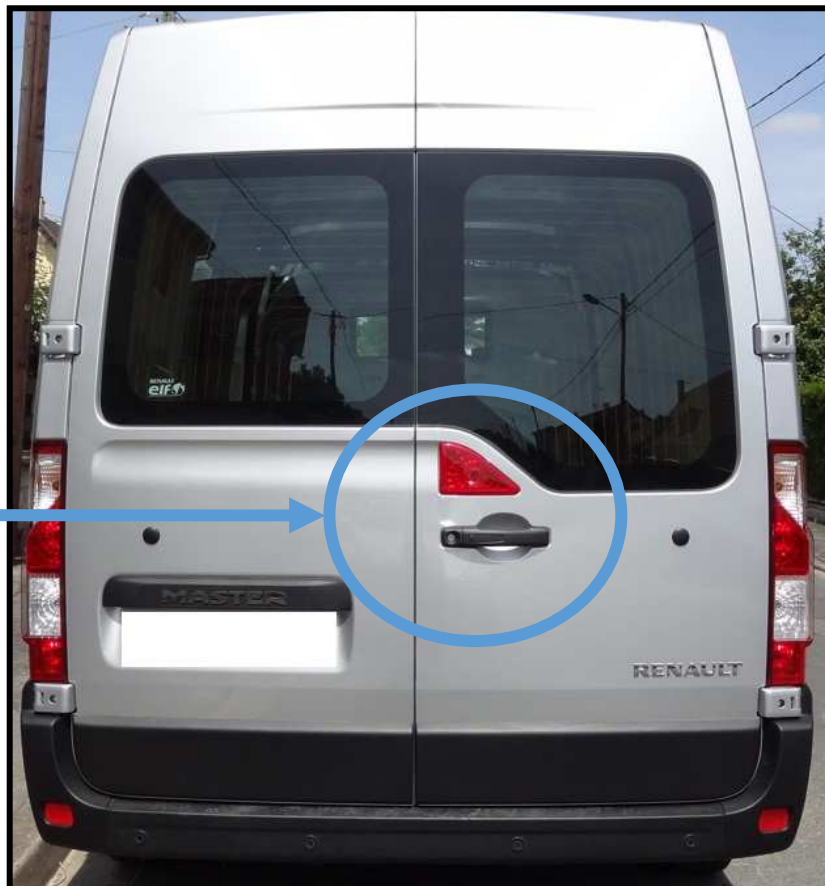

Gabarit MASTER III (porte latérale)

ArmaD Lock™

MASTER III L1 H1

ANNÉE 2010-A CE JOUR

PORTE LATÉRALE

Vérifiez l'échelle avant utilisation :

3 cm

SELECTIONNEZ L'IMPRESSION
EN TAILLE REELLE

HAUT DU GABARIT

Gabarit MASTER III (porte arrière)

ArmaD Lock™

MASTER III L1 H1
ANNÉE 2010-A CE JOUR
PORTE ARRIERE

Vérifiez l'échelle avant utilisation :

3 cm

SELECTIONNEZ L'IMPRESSION
EN TAILLE REELLE