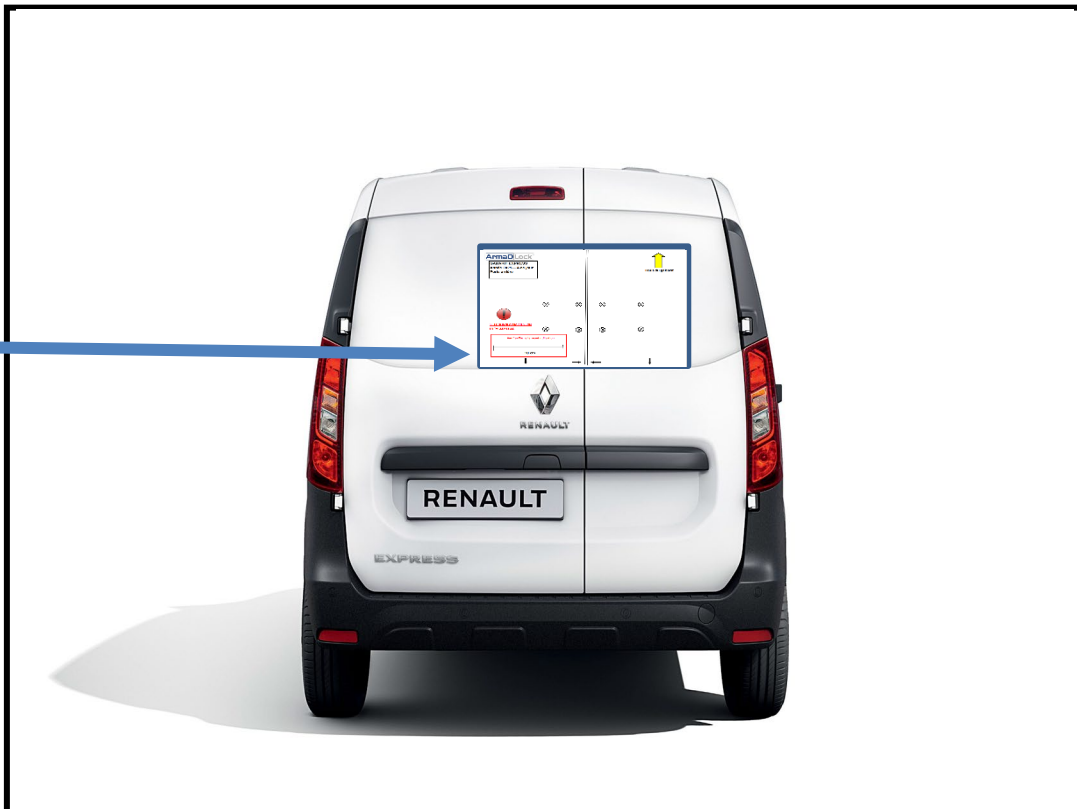

ArmaD | **Lock**™

GABARITS
EXPRESS VAN ANNEE 2021
A CE JOUR

Porte latérale

Porte arrière

Gabarit EXPRESS VAN (porte latérale)

RAIL

ArmaDLock™

GABARIT EXPRESS

ANNEE 2021— A CE JOUR

PORTE LATERALE

SELECTIONNEZ L'IMPRESSION EN TAILLERELLE

Vérifiez l'échelle avant utilisation :

10 cm

Haut du gabarit

Gabarit EXPRESS VAN 2021 (porte arrière)

GABARIT EXPRESS
Année 2021— A ce jour
Porte arrière

SELECTIONNEZ L'IMPRESSION
EN TAILLE REELLE

Vérifiez l'échelle avant utilisation :

10 cm

Haut du gabarit