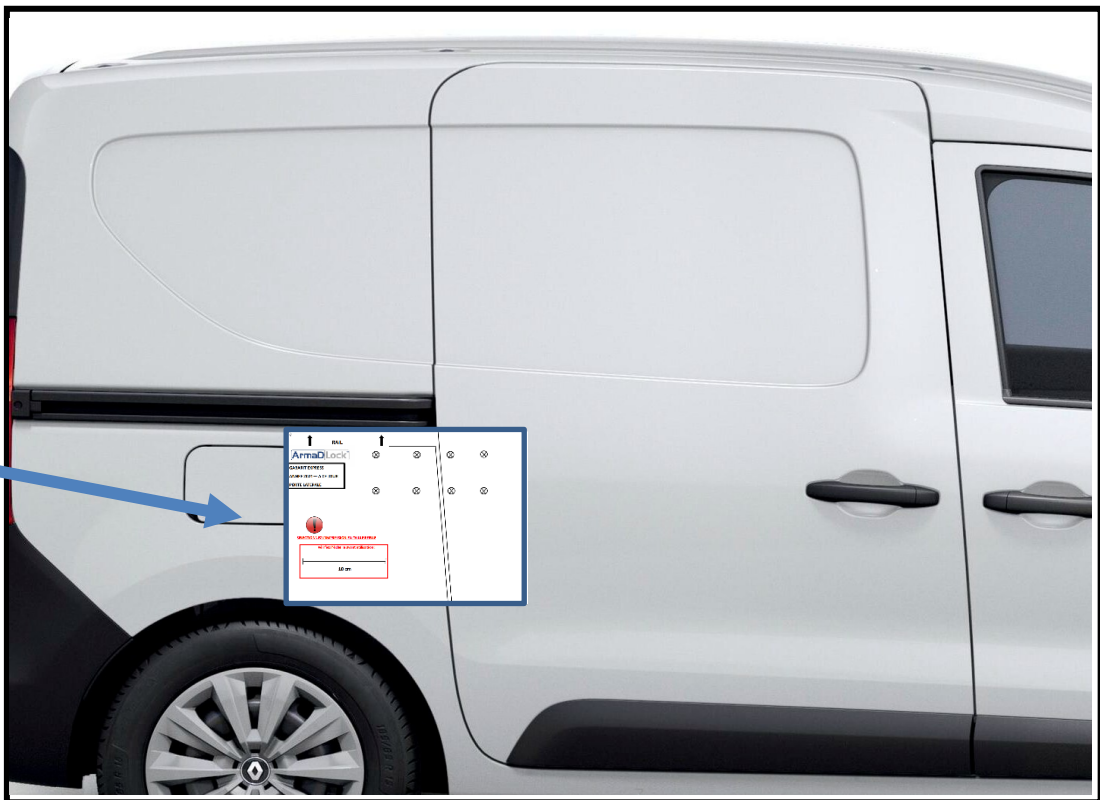

ArmaD | **Lock**™

GABARITS
EXPRESS VAN ANNEE 2021
A CE JOUR

Porte latérale

Porte arrière

Gabarit EXPRESS VAN (porte latérale)

RAIL

ArmaDLock™

GABARIT EXPRESS

ANNEE 2021— A CE JOUR

PORTE LATERALE

SELECTIONNEZ L'IMPRESSION EN TAILLERELLE

Vérifiez l'échelle avant utilisation :

10 cm

Haut du gabarit

Gabarit EXPRESS VAN 2021 (porte arrière)

GABARIT EXPRESS
Année 2021— A ce jour
Porte arrière

SELECTIONNEZ L'IMPRESSION
EN TAILLE REELLE

Vérifiez l'échelle avant utilisation :

10 cm

Haut du gabarit