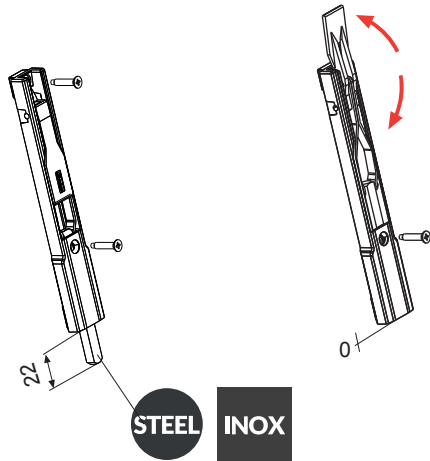

Art. 3714A

Art. 3715

Art. 3715A

Art. 3716 - Art. 3717

INOX STEEL

INOX STEEL

3720B		12x15	220
3721B		C.E.	450
3720C		14x18	220
3721C		C.E.	450
3720D		15x20	220
3721D			450
3720E		15x18	220
3721E		R40	450
3720F		20x23	220
3721F		R50	450

INOX STEEL

Art. 3720B

Art. 3720C

Art. 3720D

Art. 3720E

Art. 3720F

TITANDUE

DOOR LATCHES

3720A

3720AD

3720AS

10

	A	L	
3722A	23 mm	140	20
3722B	23 mm	225	
3722BA	33 mm		

INOX STEEL

ATLAS

DOOR LATCHES