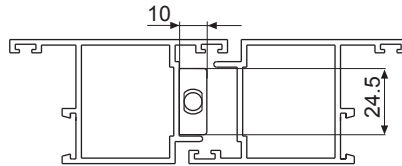

DOOR LATCHES

 Made in Italy

fapim[®]

Life in evolution

TITAN

DOOR LATCHES

	A	L	
3714	22	140	
3714A	40	140	
3715	22	225	
3715A	35	225	
3716	24	450	
3717	24	676	

Art. 3714

Art. 3714A

Art. 3715

Art. 3715A

Art. 3716 - Art. 3717

INOX STEEL

INOX STEEL

3720B		12x15	220
3721B		C.E.	450
3720C		14x18	220
3721C		C.E.	450
3720D		15x20	220
3721D			450
3720E		15x18	220
3721E		R40	450
3720F		20x23	220
3721F		R50	450