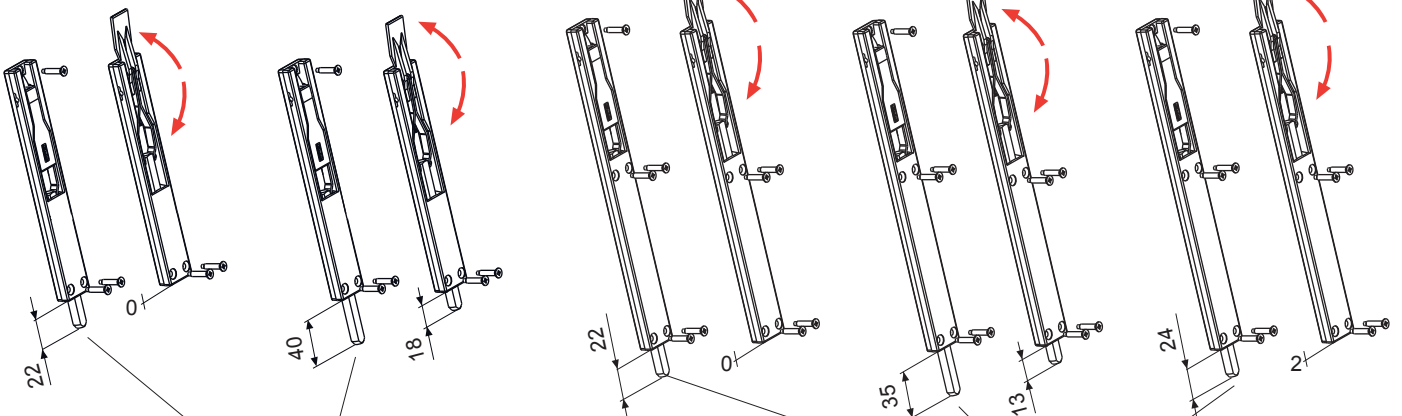

DOOR LATCHES

 Made in Italy

fapim[®]

Life in evolution

TITAN

DOOR LATCHES

	A	L	
3714	22	140	
3714A	40	140	
3715	22	225	
3715A	35	225	
3716	24	450	
3717	24	676	

Art. 3714

Art. 3714A

Art. 3715

Art. 3715A

Art. 3716 - Art. 3717

INOX STEEL

INOX STEEL

3720B		12x15	220
3721B		C.E.	450
3720C		14x18	220
3721C		C.E.	450
3720D		15x20	220
3721D			450
3720E		15x18	220
3721E		R40	450
3720F		20x23	220
3721F		R50	450