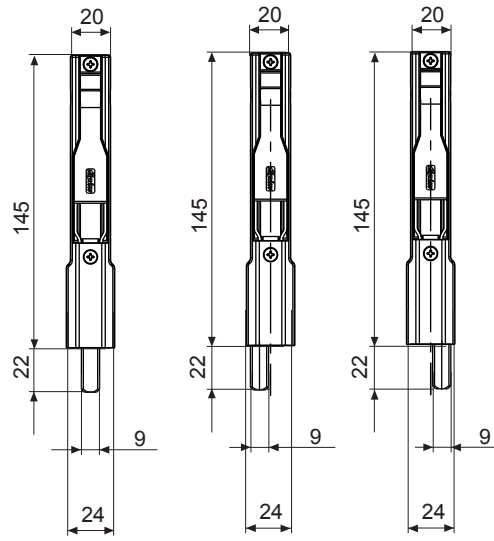

Art. 3714A

Art. 3715

Art. 3715A

Art. 3716 - Art. 3717

INOX STEEL

INOX STEEL

3720B		12x15	220
3721B		C.E.	450
3720C		14x18	220
3721C		C.E.	450
3720D		15x20	220
3721D			450
3720E		15x18	220
3721E		R40	450
3720F		20x23	220
3721F		R50	450

3720A

3720AD

3720AS

10

	A	L	
3722A	23 mm	140	20
3722B	23 mm	225	
3722BA	33 mm		

INOX STEEL

ATLAS

DOOR LATCHES