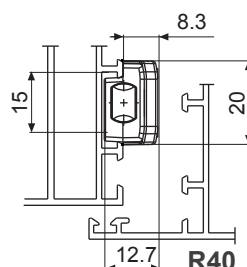

3720B		12x15	220
3721B		C.E.	450
3720C		14x18	220
3721C		C.E.	450
3720D		15x20	220
3721D			450
3720E		15x18	220
3721E		R40	450
3720F		20x23	220
3721F		R50	450

INOX STEEL

Art. 3720E