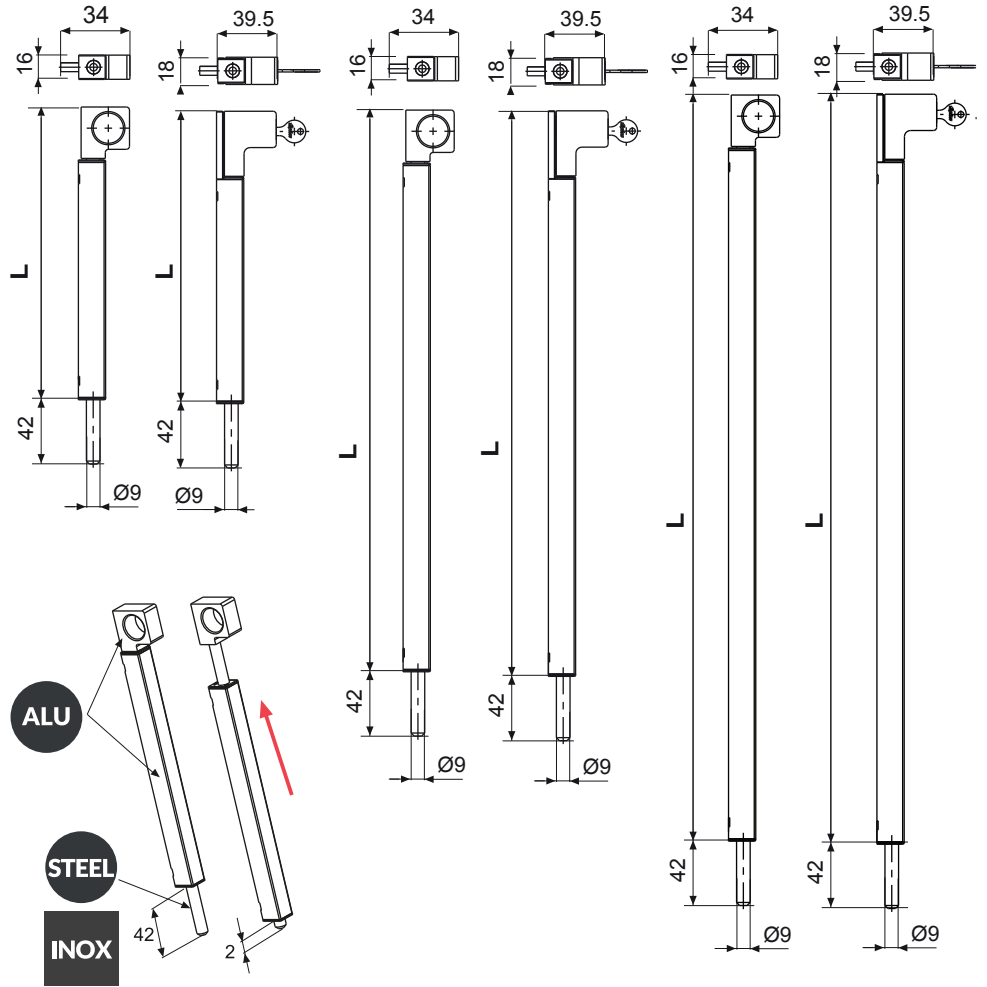

3720A

3720AD

3720AS

10

	A	L	
3722A	23 mm	140	20
3722B	23 mm	225	
3722BA	33 mm		

INOX STEEL

ATLAS

DOOR LATCHES

	L	
3723	250	10
3724	450	10
3725	700	10
3726	250	10
3727	450	10
3728	700	10

3736	ATLAS	10
------	-------	----

3740	ATLAS	10
------	-------	----

3731

ATLAS

10

3733

TITAN
TITANTRE