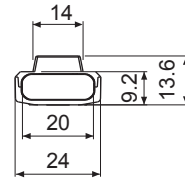

3720A

3720AD

3720AS

10

	A	L	
3722A	23 mm	140	20
3722B	23 mm	225	
3722BA	33 mm		

INOX STEEL

ATLAS

DOOR LATCHES