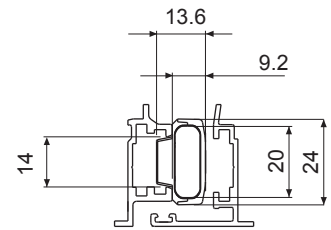

3720A

3720AD

3720AS

10

	A	L	
3722A	23 mm	140	20
3722B	23 mm	225	
3722BA	33 mm		

INOX STEEL

ATLAS

DOOR LATCHES