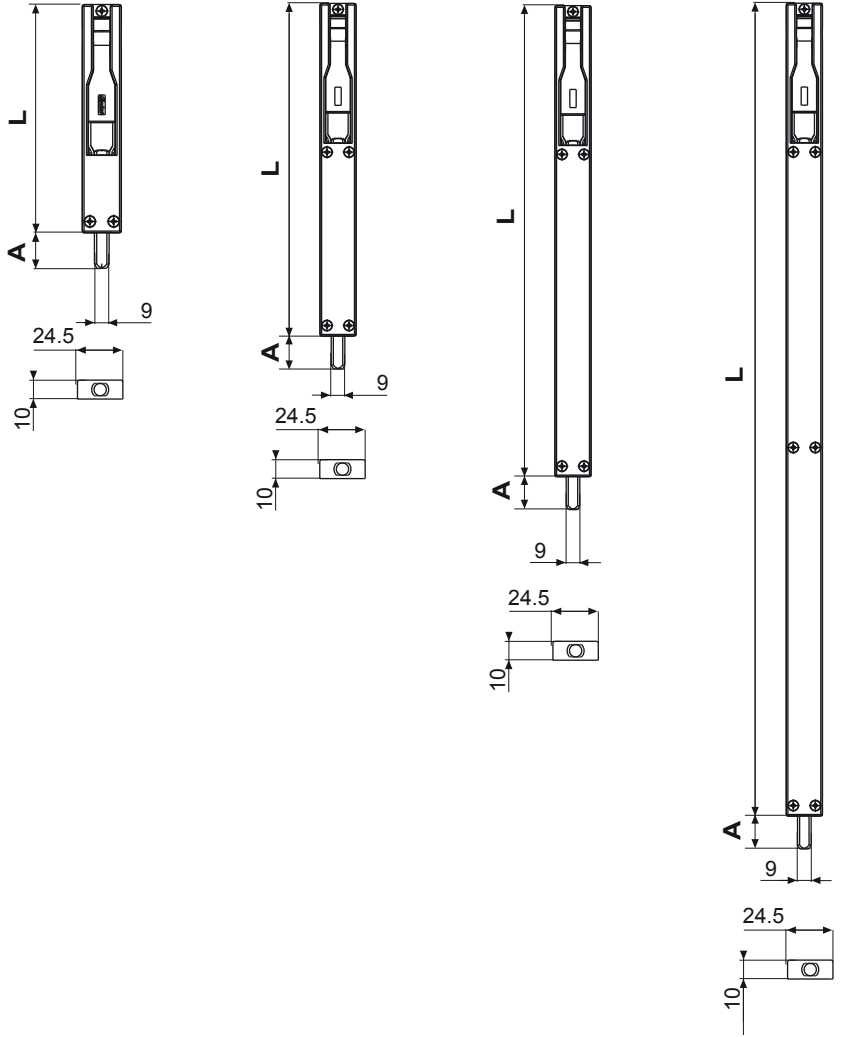

DOOR LATCHES

 Made in Italy

fapim[®]

Life in evolution

TITAN

DOOR LATCHES

	A	L	
3714	22	140	
3714A	40	140	
3715	22	225	
3715A	35	225	
3716	24	450	
3717	24	676	

Art. 3714

Art. 3714A

Art. 3715

Art. 3715A

Art. 3716 - Art. 3717

INOX STEEL

INOX STEEL

3720B		12x15	220
3721B		C.E.	450
3720C		14x18	220
3721C		C.E.	450
3720D		15x20	220
3721D			450
3720E		15x18	220
3721E		R40	450
3720F		20x23	220
3721F		R50	450

3720A

3720AD

3720AS

10

	A	L	
3722A	23 mm	140	20
3722B	23 mm	225	
3722BA	33 mm		

INOX STEEL

ATLAS

DOOR LATCHES

	L	
3723	250	10
3724	450	10
3725	700	10
3726	250	10
3727	450	10
3728	700	10

3736	ATLAS	10
------	-------	----

3740	ATLAS	10
------	-------	----

3731

ATLAS

10

3733

TITAN
TITANTRE