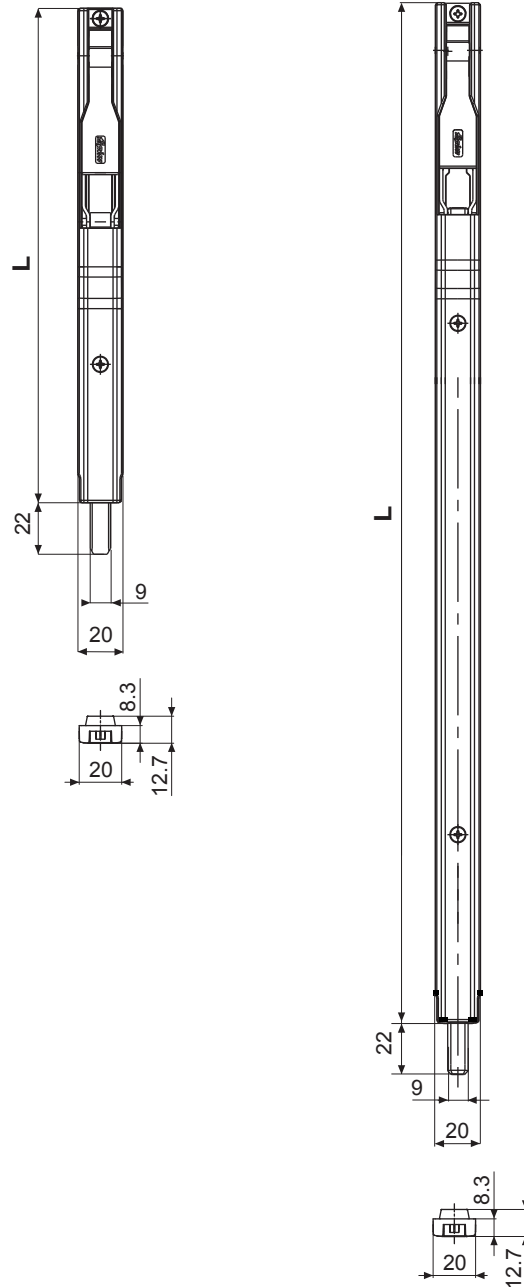

DOOR LATCHES

 Made in Italy

fapim[®]

Life in evolution

TITAN

DOOR LATCHES

	A	L	
3714	22	140	
3714A	40	140	
3715	22	225	
3715A	35	225	
3716	24	450	
3717	24	676	

Art. 3714

Art. 3714A

Art. 3715

Art. 3715A

Art. 3716 - Art. 3717

INOX STEEL

INOX STEEL

3720B		12x15	220
3721B		C.E.	450
3720C		14x18	220
3721C		C.E.	450
3720D		15x20	220
3721D			450
3720E		15x18	220
3721E		R40	450
3720F		20x23	220
3721F		R50	450

3720A

3720AD

3720AS

10

	A	L	
3722A	23 mm	140	20
3722B	23 mm	225	
3722BA	33 mm		

INOX STEEL

ATLAS

DOOR LATCHES

	L	
3723	250	10
3724	450	10
3725	700	10
3726	250	10
3727	450	10
3728	700	10

3736	ATLAS	10
------	-------	----

3740	ATLAS	10
------	-------	----

3731

ATLAS

10

3733

TITAN
TITANTRE