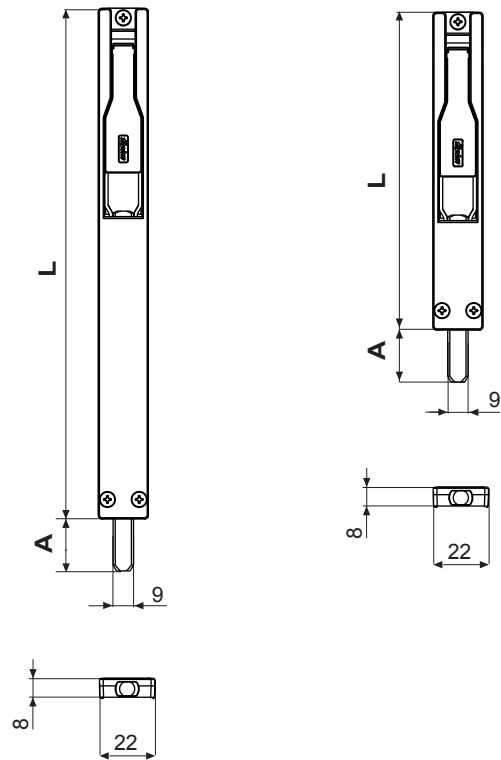

3720A

3720AD

3720AS

10

	A	L	
3722A	23 mm	140	20
3722B	23 mm	225	
3722BA	33 mm		

INOX STEEL

ATLAS

DOOR LATCHES