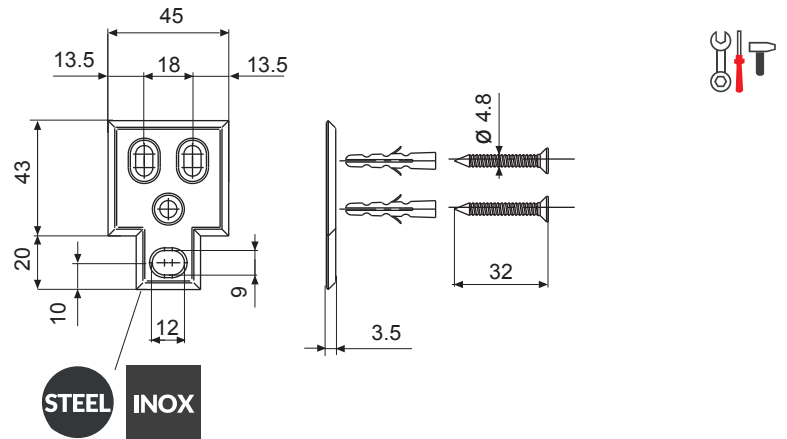

ATLAS

DOOR LATCHES

	L	
3723	250	10
3724	450	10
3725	700	10
3726	250	10
3727	450	10
3728	700	10

3736	ATLAS	10

3740	ATLAS	10