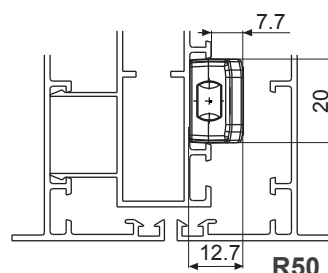

3720B		12x15	220
3721B		C.E.	450
3720C		14x18	220
3721C		C.E.	450
3720D		15x20	220
3721D			450
3720E		15x18	220
3721E		R40	450
3720F		20x23	220
3721F		R50	450

INOX STEEL

Art. 3720F