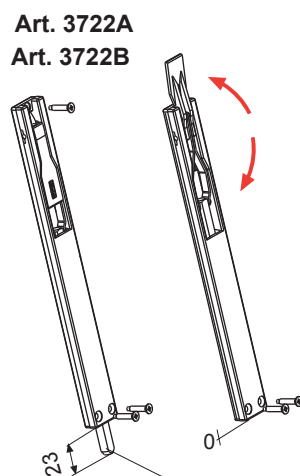

3720A

3720AD

3720AS

10

	A	L	
3722A	23 mm	140	20
3722B	23 mm	225	
3722BA	33 mm		

INOX STEEL

ATLAS

DOOR LATCHES