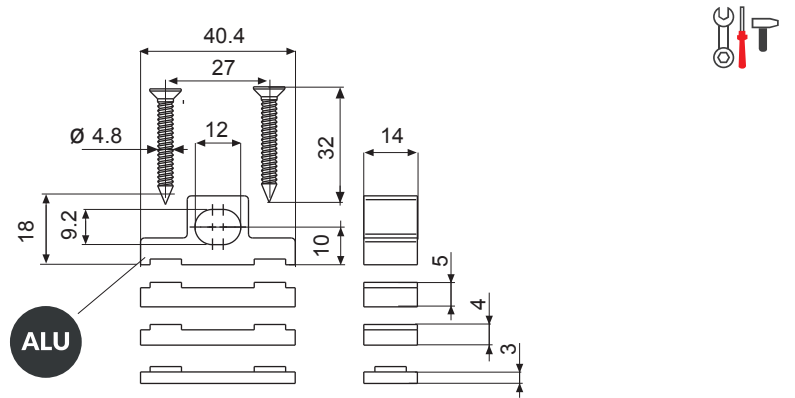

3740	ATLAS	10