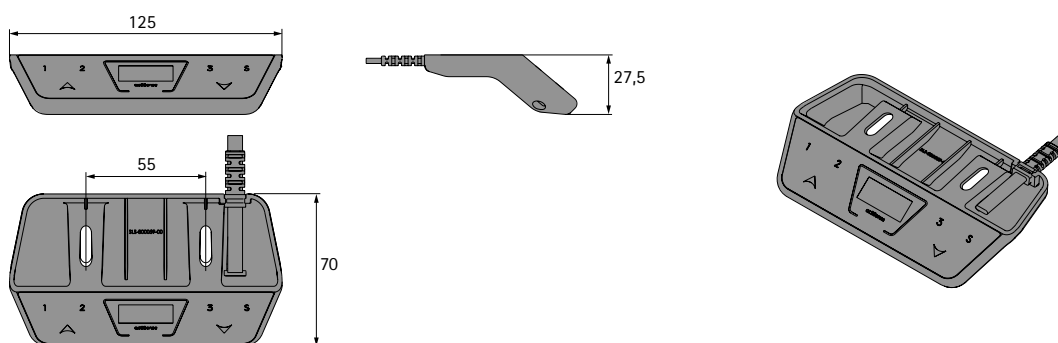

Interrupteur à main ActiSwitch Pro-Memory

- ▶ Interrupteur à main des piètements de table Steelforce, avec commande facile
- ▶ Écran avec affichage numérique de la hauteur de table
- ▶ 3 positions de mémorisation
- ▶ Bluetooth
- ▶ Fiche de raccordement RJ11
- ▶ Plastique noir

Kit composé de :

- ▶ 1 interrupteur à main
- ▶ Accessoires de montage
- ▶ Instructions de montage

Référence	UE
9 309 938	1 kit

Dimensions

Interrupteur à main ActiSwitch Eco-Memory

- ▶ Interrupteur à main des piètements de table Steelforce, avec commande facile
- ▶ Écran avec affichage numérique de la hauteur de table
- ▶ 3 positions de mémorisation
- ▶ Fiche de raccordement RJ11
- ▶ Plastique noir

Kit composé de :

- ▶ 1 interrupteur à main
- ▶ Accessoires de montage
- ▶ Instructions de montage

Référence	UE
9 309 939	1 kit

Dimensions