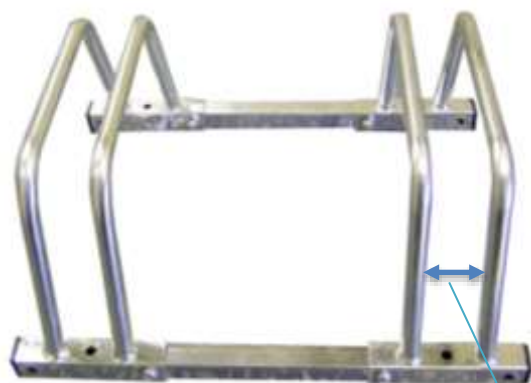

## FICHE TECHNIQUE VELO1

Longueur (mm)	Largeur (mm)	Hauteur (mm)	Poids (kg)
400	150	220	2.5

**Fabriqué en :** acier zingué  
**Coloris :** acier

**Gamme :** SIGN  
**Code usine :** J1  
**Code douane :** 7326909890  
**EAN :** 3321369974007

### VELO1

Length (mm)	Width (mm)	Height (mm)	Weight (kg)
400	150	220	2.5

**Made of:** zinc plated steel  
**Colors:** steel

**Range:** SIGN  
**Factory:** J1  
**Custom:** 7326909890  
**EAN:** 3321369974007

#### Specifications:

- Modular bicycle parking stand
- Ground or wall fixation
- Caps, fixations and links included

VELO1 X 2

55 mm