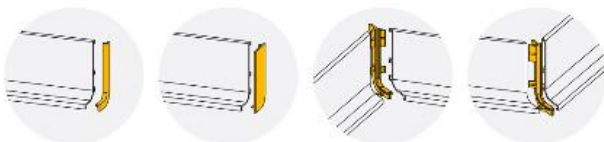

Fiche technique du produit

Accessoires profil supérieur

Accessoires Gola-E courbe horizontal

Spécifications

	Cod.	Finition
10	8900823	Plastique gris anthracite
10	8900821	Plastique gris
10	8900815	Plastique blanc

Croquis

Produits indispensables

Profil supérieur

		Cod.	Finition
4 m	8	8900060	Anodisé brillant
4 m	8	8900062	Anodisé mat
4 m	8	8900035	Gris anthracite
4 m	8	8900012	Peint en blanc

Profil supérieur avec pare-chocs