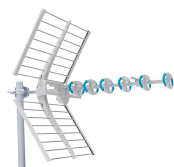

Description et principales caractéristiques techniques

- 1 paire de fixations murales en M
- Déport 25 cm

Dimensions (mm) :

Dimensions (H x L x P) : 380 x 45 x 280

EVICOM se réserve le droit de modifier sans préavis les caractéristiques des produits présentés. Document non contractuel

Produits associés :

B 50 044

Antenne FM omnidirectionnelle
type Chaise

B 55 448/5G

Antenne 9 directeurs UHF 5G
VEKTOR

F CH 0860

Cheville fonte 4 segments M8

F MA 4020

Mât emboîtable de 2 m et
diamètre 40 mm

V 17 PATCA/100

Câble de distribution PE noir
6.8 mm classe A en 100 m