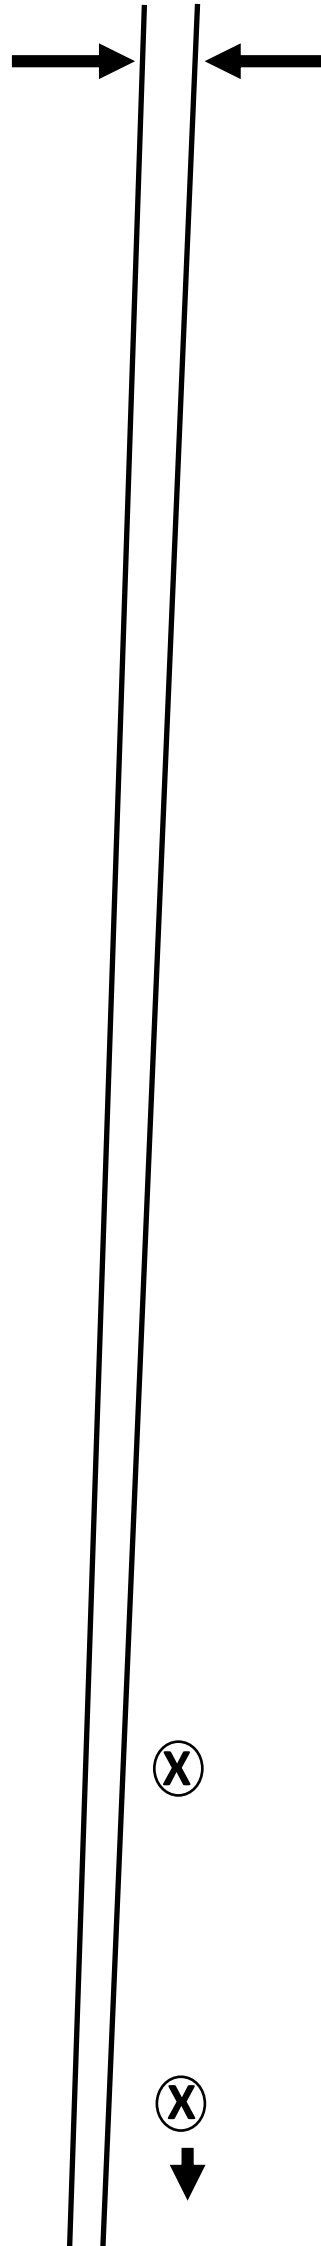

ArmaD Lock™

GABARITS DOBLO CARGO II

L1 - H1

ANNÉE 2010-A CE JOUR

↪ **Porte latérale**

↪ **Porte arrière**

(((MVP)))®

 **MUL-T-LOCK®**

Gabarit DOBLO CARGO II (porte latérale)

ArmaDLock™

**DOBLO CARGO II L1 H1
ANNÉE 2010-A CE JOUR
PORTE LATÉRALE**

Vérifiez l'échelle avant utilisation :

**SELECTIONNEZ L'IMPRESSION
EN TAILLE REELLE**

HAUT DU GABARIT

Gabarit DOBLO CARGO II (porte arrière)

ArmaDLock™

**DOBLO CARGO II L1 H1
ANNÉE 2010-A CE JOUR
PORTE ARRIERE**

Vérifiez l'échelle avant utilisation :

3 cm

SELECTIONNEZ L'IMPRESSION

EN TAILLE REELLE