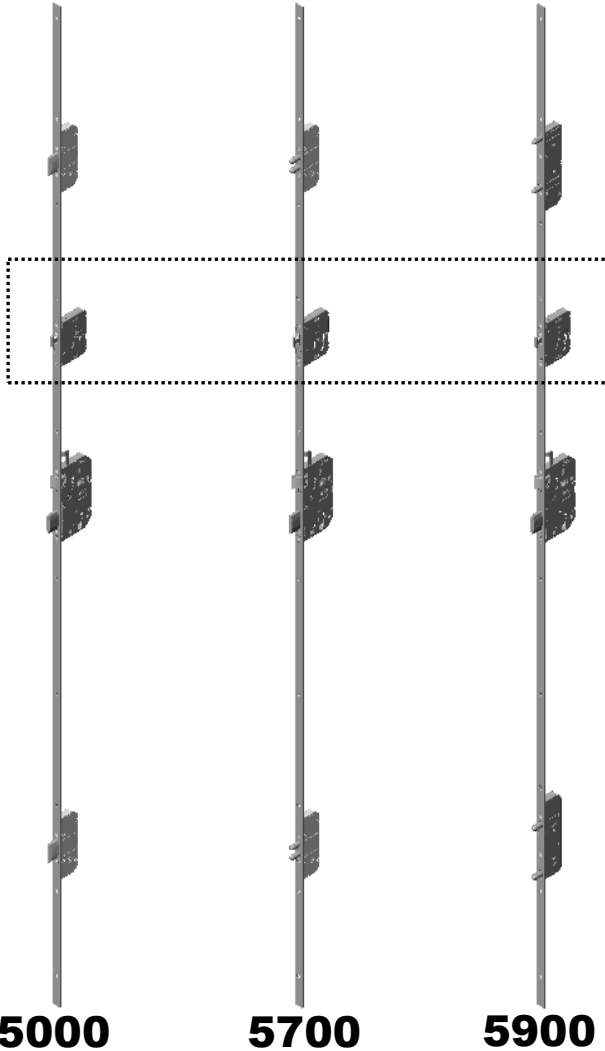

5000 TRILOCK®

SERRURES A LARDER MULTIPPOINTS (*Multipoint mortise lock*)

OPTION :
ENTREBAILLEUR
(NIGHT VENT)
REF. ENT

5000

5700

5900

 Vachette®

ASSA ABLOY

2 OPTION : ENTREBAILLEUR
(MIGHT VENT)
REF. ENT
Bouton (Knob)

150 for A120 XL

5

6

Attention le non-respect de la notice de pose entraîne la suppression de la garantie.
 (Warning: the non-respect of the instruction for setting involves the suppression of the guarantee)