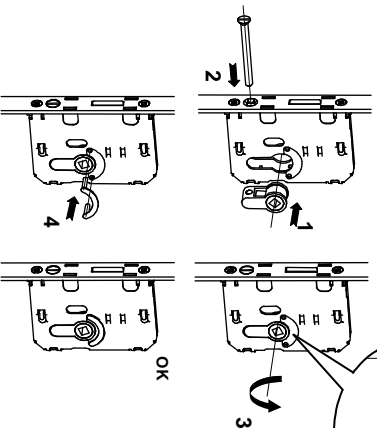

5000 TRILOCK®

SERRURES A LARDER MULTIPPOINTS (*Multipoint mortise lock*)

OPTION :
ENTREBAILLEUR
(NIGHT VENT)
REF. ENT

5000

5700

5900

 Vachette®

ASSA ABLOY

2 OPTION : ENTREBAILLEUR
(MIGHT VENT)
REF. ENT
Bouton (Knob)

150 for A120 XL

5

6

Attention le non-respect de la notice de pose entraîne la suppression de la garantie.
 (Warning: the non-respect of the instruction for setting involves the suppression of the guarantee)