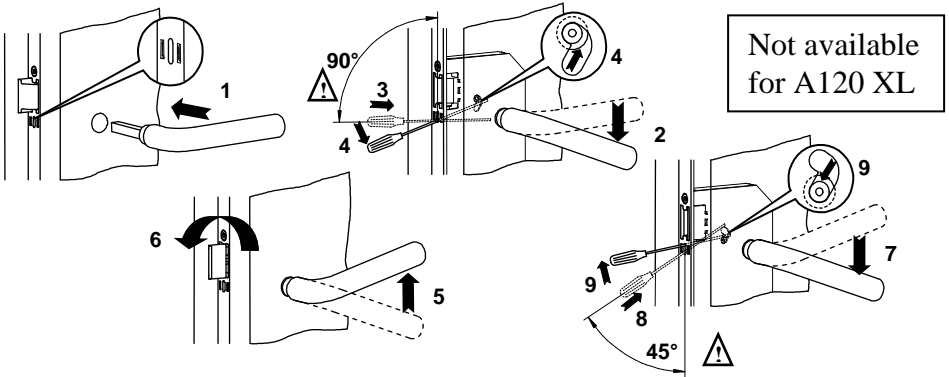

5000 TRILOCK®

SERRURES A LARDER MULTIPPOINTS (*Multipoint mortise lock*)

OPTION :
ENTREBAILLEUR
(NIGHT VENT)
REF. ENT

5000

5700

5900

 Vachette®

ASSA ABLOY

2 OPTION : ENTREBAILLEUR
(MIGHT VENT)
REF. ENT
Bouton (Knob)

150 for A120 XL

5

6

Attention le non-respect de la notice de pose entraîne la suppression de la garantie.
 (Warning: the non-respect of the instruction for setting involves the suppression of the guarantee)