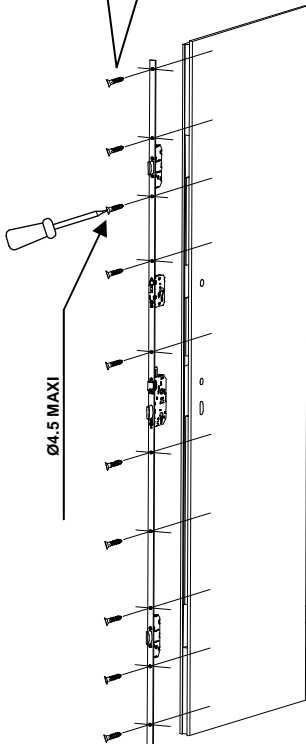

5000 TRILOCK®

SERRURES A LARDER MULTIPPOINTS (*Multipoint mortise lock*)

OPTION :
ENTREBAILLEUR
(NIGHT VENT)
REF. ENT

5000

5700

5900

 Vachette®

ASSA ABLOY

2 OPTION : ENTREBAILLEUR
(MIGHT VENT)
REF. ENT
Bouton (Knob)

150 for A120 XL

5

6

Attention le non-respect de la notice de pose entraîne la suppression de la garantie.
 (Warning: the non-respect of the instruction for setting involves the suppression of the guarantee)