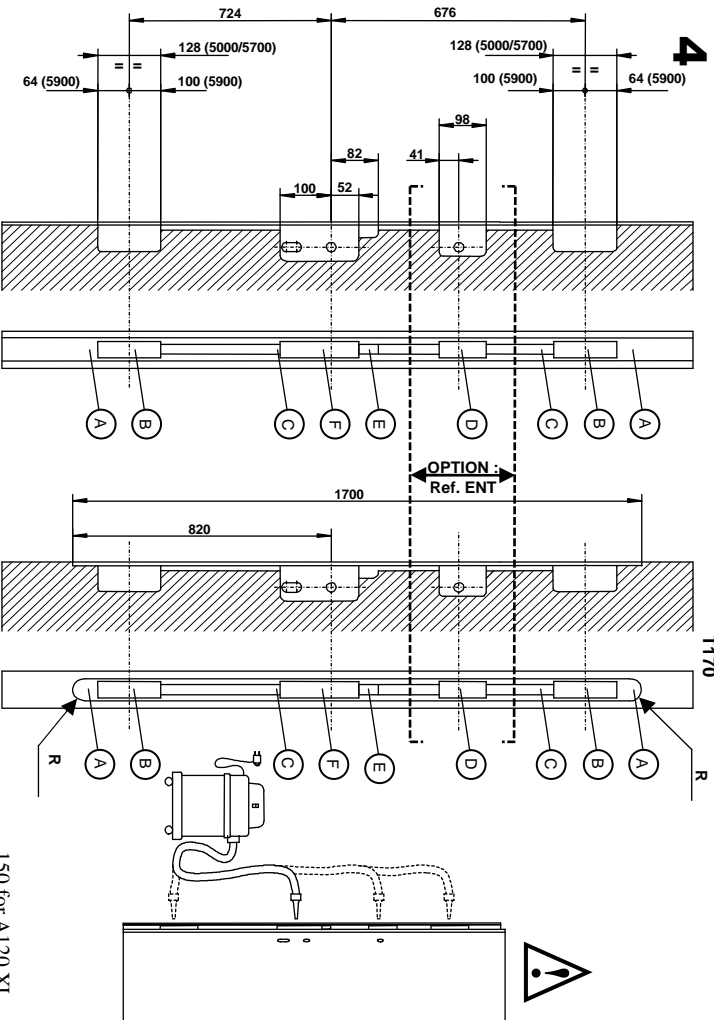

5000 TRILOCK®

SERRURES A LARDER MULTIPPOINTS (*Multipoint mortise lock*)

OPTION :
ENTREBAILLEUR
(NIGHT VENT)
REF. ENT

5000

5700

5900

 Vachette®

ASSA ABLOY

2 OPTION : ENTREBAILLEUR
(MIGHT VENT)
REF. ENT
Bouton (Knob)

150 for A120 XL

5

6

Attention le non-respect de la notice de pose entraîne la suppression de la garantie.
 (Warning: the non-respect of the instruction for setting involves the suppression of the guarantee)