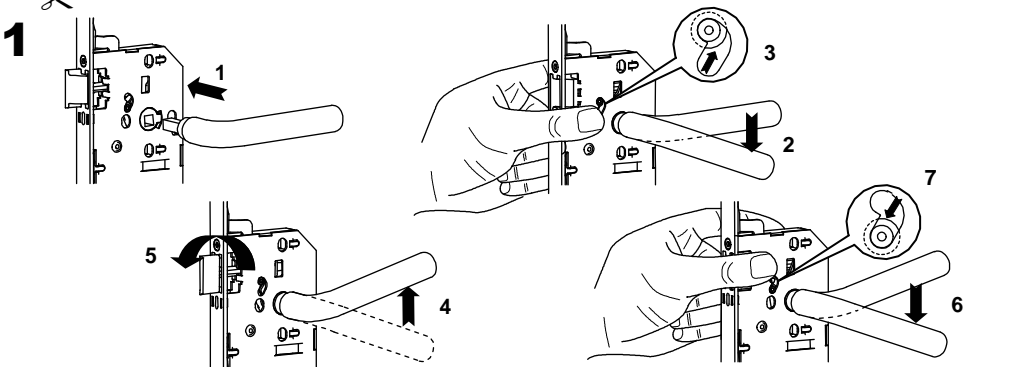

5000 TRILOCK®

SERRURES A LARDER MULTIPPOINTS (*Multipoint mortise lock*)

OPTION :
ENTREBAILLEUR
(NIGHT VENT)
REF. ENT

5000

5700

5900

 Vachette®

ASSA ABLOY

2 OPTION : ENTREBAILLEUR
(MIGHT VENT)
REF. ENT
Bouton (Knob)

150 for A120 XL

5

6

Attention le non-respect de la notice de pose entraîne la suppression de la garantie.
 (Warning: the non-respect of the instruction for setting involves the suppression of the guarantee)