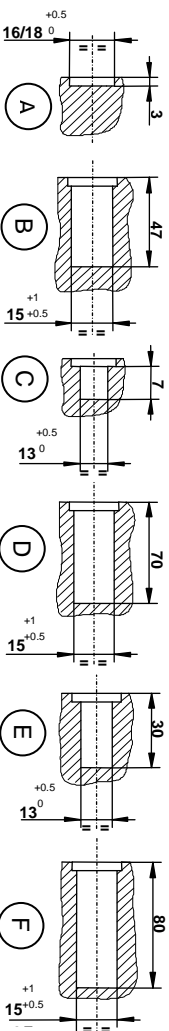

5000 TRILOCK®

SERRURES A LARDER MULTIPPOINTS (*Multipoint mortise lock*)

OPTION :
ENTREBAILLEUR
(NIGHT VENT)
REF. ENT

5000

5700

5900

 Vachette®

ASSA ABLOY

2 OPTION : ENTREBAILLEUR
(MIGHT VENT)
REF. ENT
Bouton (Knob)

150 for A120 XL

5

6

Attention le non-respect de la notice de pose entraîne la suppression de la garantie.
 (Warning: the non-respect of the instruction for setting involves the suppression of the guarantee)