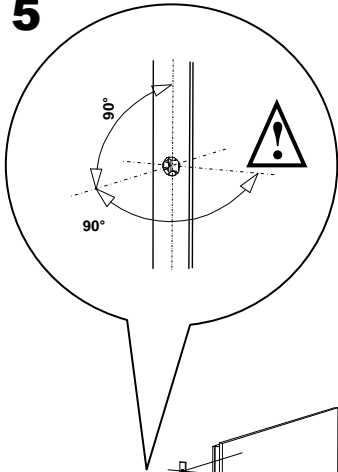

5000 TRILOCK®

SERRURES A LARDER MULTIPPOINTS (*Multipoint mortise lock*)

OPTION :
ENTREBAILLEUR
(NIGHT VENT)
REF. ENT

5000

5700

5900

 Vachette®

ASSA ABLOY

2 OPTION : ENTREBAILLEUR
(MIGHT VENT)
REF. ENT
Bouton (Knob)

150 for A120 XL

5

6

Attention le non-respect de la notice de pose entraîne la suppression de la garantie.
 (Warning: the non-respect of the instruction for setting involves the suppression of the guarantee)