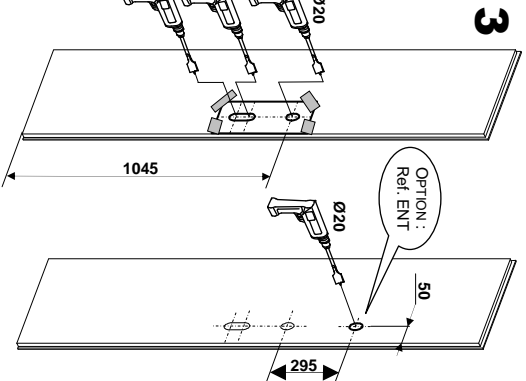

5000 TRILOCK®

SERRURES A LARDER MULTIPPOINTS (*Multipoint mortise lock*)

OPTION :
ENTREBAILLEUR
(NIGHT VENT)
REF. ENT

5000

5700

5900

 Vachette®

ASSA ABLOY

2 OPTION : ENTREBAILLEUR
(MIGHT VENT)
REF. ENT
Bouton (Knob)

150 for A120 XL

5

6

Attention le non-respect de la notice de pose entraîne la suppression de la garantie.
 (Warning: the non-respect of the instruction for setting involves the suppression of the guarantee)