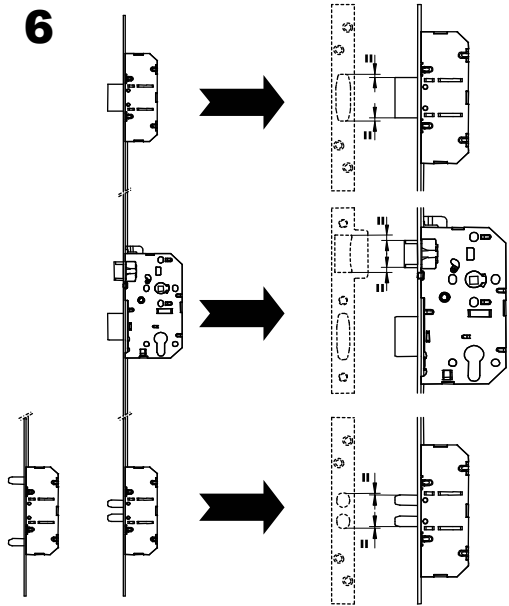

5000 TRILOCK®

SERRURES A LARDER MULTIPPOINTS (*Multipoint mortise lock*)

OPTION :
ENTREBAILLEUR
(NIGHT VENT)
REF. ENT

5000

5700

5900

 Vachette®

ASSA ABLOY

2 OPTION : ENTREBAILLEUR
(MIGHT VENT)
REF. ENT
Bouton (Knob)

150 for A120 XL

5

6

Attention le non-respect de la notice de pose entraîne la suppression de la garantie.
 (Warning: the non-respect of the instruction for setting involves the suppression of the guarantee)