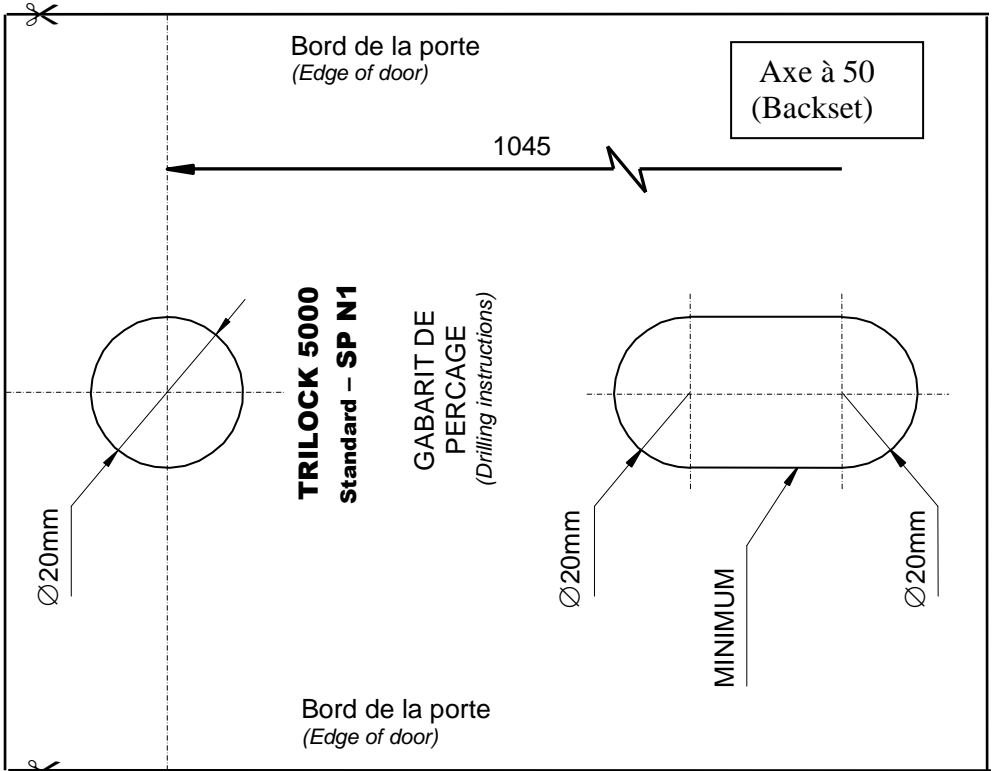

5000 TRILOCK®

SERRURES A LARDER MULTIPPOINTS (*Multipoint mortise lock*)

OPTION :
ENTREBAILLEUR
(NIGHT VENT)
REF. ENT

5000

5700

5900

 Vachette®

ASSA ABLOY

2 OPTION : ENTREBAILLEUR
(MIGHT VENT)
REF. ENT
Bouton (Knob)

150 for A120 XL

5

6

Attention le non-respect de la notice de pose entraîne la suppression de la garantie.
 (Warning: the non-respect of the instruction for setting involves the suppression of the guarantee)