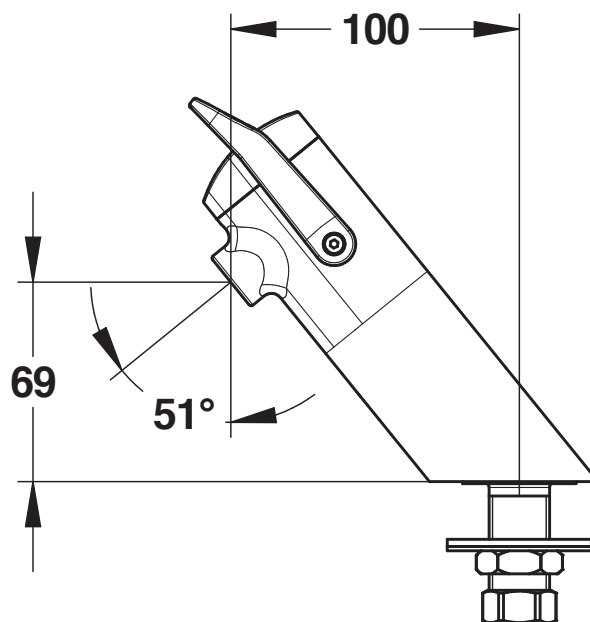

Gamme : Robinet simple temporisé pour lavabo

Réf : 64703 - PRESTO NEO DUO sur plage - Simple temporisation - 1,9L/min (PRESTOGREEN)

> Pression d'utilisation recommandée :

- 1 à 5 bars

> Débit :

- Avec régulateur de débit à 1,9 l/mn
- Dispositif anti-coup de bélier

> Durée d'écoulement :

- 15 secondes (8 à 20 secondes) - manette vers le haut ou vers le bas

> Alimentation hydraulique :

- G 1/2" x 40

> Résistance thermique :

- Ce robinet résiste à une température de 75°C durant 30 minutes dans le cadre de chocs thermiques

> Confort :

- Déclenchement souple
- Manette ergonomique bicolore, en polymère technique bi-injection

> Livré avec :

- 1 Joint filtre
- 1 Joint d'embase
- 1 Écrou de fixation + 1 rondelle inox
- 1 Écrou pour tube cuivre 12 x 14
- 1 joint plat caoutchouc
- 1 repère de couleur autocollant