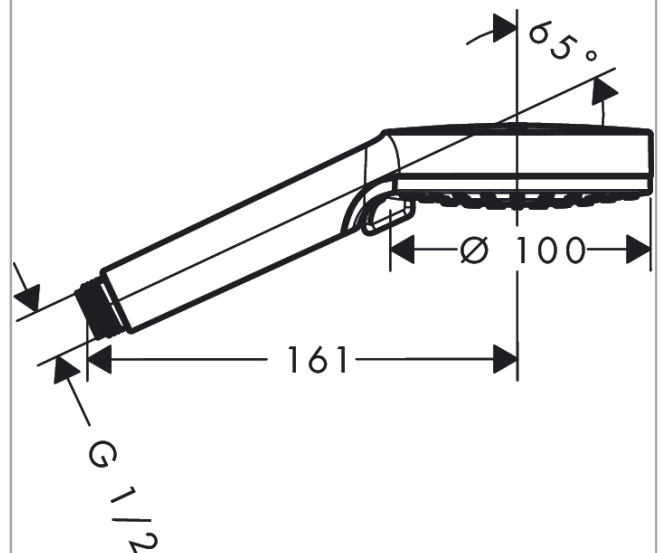

Vernis Blend

Douchette à main 100 Vario EcoSmart 9 l/min
Surfaces: **noir mat** Numéro d'article: **26340670**

Description

Caractéristiques

- dimension: 100 mm
- jet Rain, jet IntenseRain
- changement de jet en tournant l'extrémité de la douchette
- débit: 9,7 l/min sous 3 bars de pression
- filtre nettoyable
- Convient au chauffe-eau instantané
- E3, C1, A3, U3
- ACS 16 ACC LY 610, valide jusqu'au 05.12.2021
- NF_375-M1-21-1

Détails de l'article

EAN

4059625338971

Technologie

Certificats

Photo du produit

Plan géométral

Schéma d'écoulement

Les valeurs de consommation ont été mesurées dans la pratique, avec les robinetteries correspondantes (thermostat/mélangeur/vanne sous crépi)