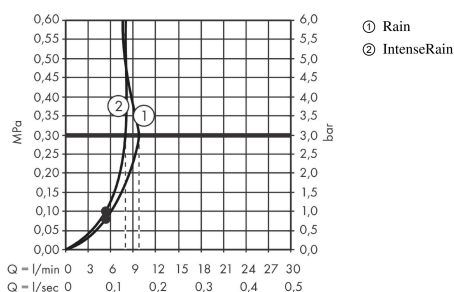

Vernis Blend

Douchette à main 100 Vario EcoSmart 9 l/min
Surfaces: **noir mat** Numéro d'article: **26340670**

Description

Caractéristiques

- dimension: 100 mm
- jet Rain, jet IntenseRain
- changement de jet en tournant l'extrémité de la douchette
- débit: 9,7 l/min sous 3 bars de pression
- filtre nettoyable
- Convient au chauffe-eau instantané
- E3, C1, A3, U3
- ACS 16 ACC LY 610, valide jusqu'au 05.12.2021
- NF_375-M1-21-1

Détails de l'article

EAN

4059625338971

Technologie

Certificats

Photo du produit

Plan géométral

Schéma d'écoulement

Les valeurs de consommation ont été mesurées dans la pratique, avec les robinetteries correspondantes (thermostat/mélangeur/vanne sous crépi)