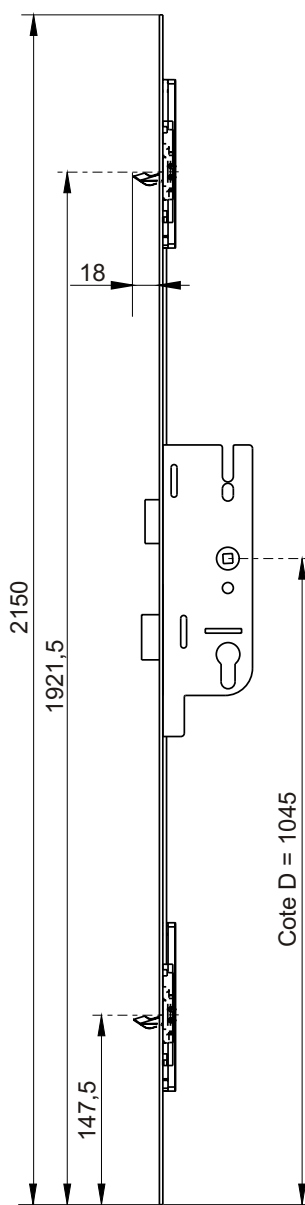

## Crémone-serrure G.U-EUROPA S2 Entraxe 70, D 1045 mm avec pêne demi-tour/dormant et 2 pannetons

Désignation	UE	N° d'article
<b>Crémone-serrure G.U-EUROPA 40/70 S2</b>		
Axe fouillot 40 mm, entraxe 70 mm		
Long	Têteière	Carré
2150	16	7
		Vis fixation
		12
	5	6-33524-01-0-1
<b>Crémone-serrure G.U-EUROPA 50/70 S2</b>		
Axe fouillot 50 mm, entraxe 70 mm		
Long	Têteière	Carré
2150	16	7
		Vis fixation
		12
	5	6-33524-02-0-1
<b>Crémone-serrure G.U-EUROPA 40/70 S2</b>		
Axe fouillot 40 mm, entraxe 70 mm		
Long	Têteière	Carré
2150	20	7
		Vis fixation
		12
	5	6-33524-04-0-1
<b>Crémone-serrure G.U-EUROPA 50/70 S2</b>		
Axe fouillot 50 mm, entraxe 70 mm		
Long	Têteière	Carré
2150	20	7
		Vis fixation
		12
	5	6-33524-05-0-1

Têteière de 16 mm

Têteière de 20 mm