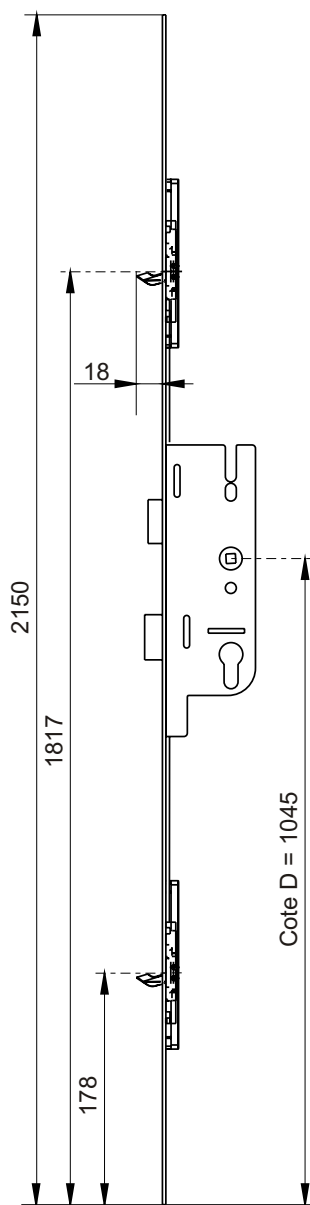

## Crémone-serrure G.U-EUROPA S2 Entraxe 70, D 1045 mm avec pêne demi-tour/dormant et 2 pannetons

Désignation	UE	N° d'article
<b>Crémone-serrure G.U-EUROPA 40/70 S2</b>		
Axe fouillot 40 mm, entraxe 70 mm		
Long	Têteière	Carré
2150	16	7
		Vis fixation
		12
	5	6-33524-01-0-1
<b>Crémone-serrure G.U-EUROPA 50/70 S2</b>		
Axe fouillot 50 mm, entraxe 70 mm		
Long	Têteière	Carré
2150	16	7
		Vis fixation
		12
	5	6-33524-02-0-1
<b>Crémone-serrure G.U-EUROPA 40/70 S2</b>		
Axe fouillot 40 mm, entraxe 70 mm		
Long	Têteière	Carré
2150	20	7
		Vis fixation
		12
	5	6-33524-04-0-1
<b>Crémone-serrure G.U-EUROPA 50/70 S2</b>		
Axe fouillot 50 mm, entraxe 70 mm		
Long	Têteière	Carré
2150	20	7
		Vis fixation
		12
	5	6-33524-05-0-1

Têteière de 16 mm

Têteière de 20 mm