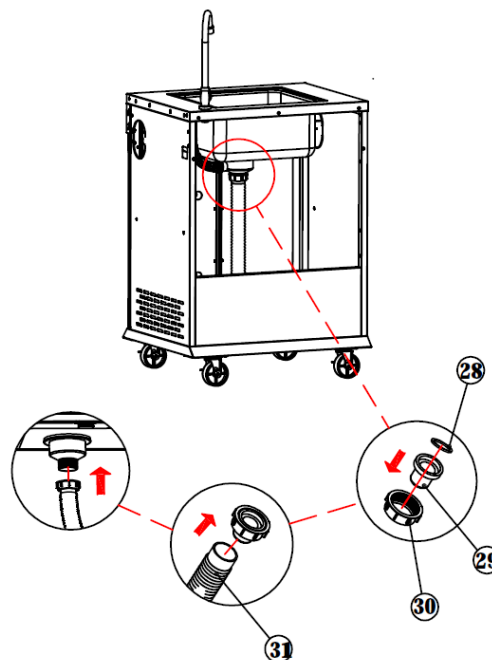

21

FR : Enlever le film des bandes autocollantes
GB : Remove the strip of self-sticking band
ES : Retire la tira de la banda autoadhesiva
PT : Retire a tira da fita autocolante
IT : Rimuovere la striscia di nastro autoadesivo
NL : Verwijder de strook zelfklevende band
DE : Entfernen Sie den Streifen des selbstklebenden Bandes

22

23

24

A 2PCS