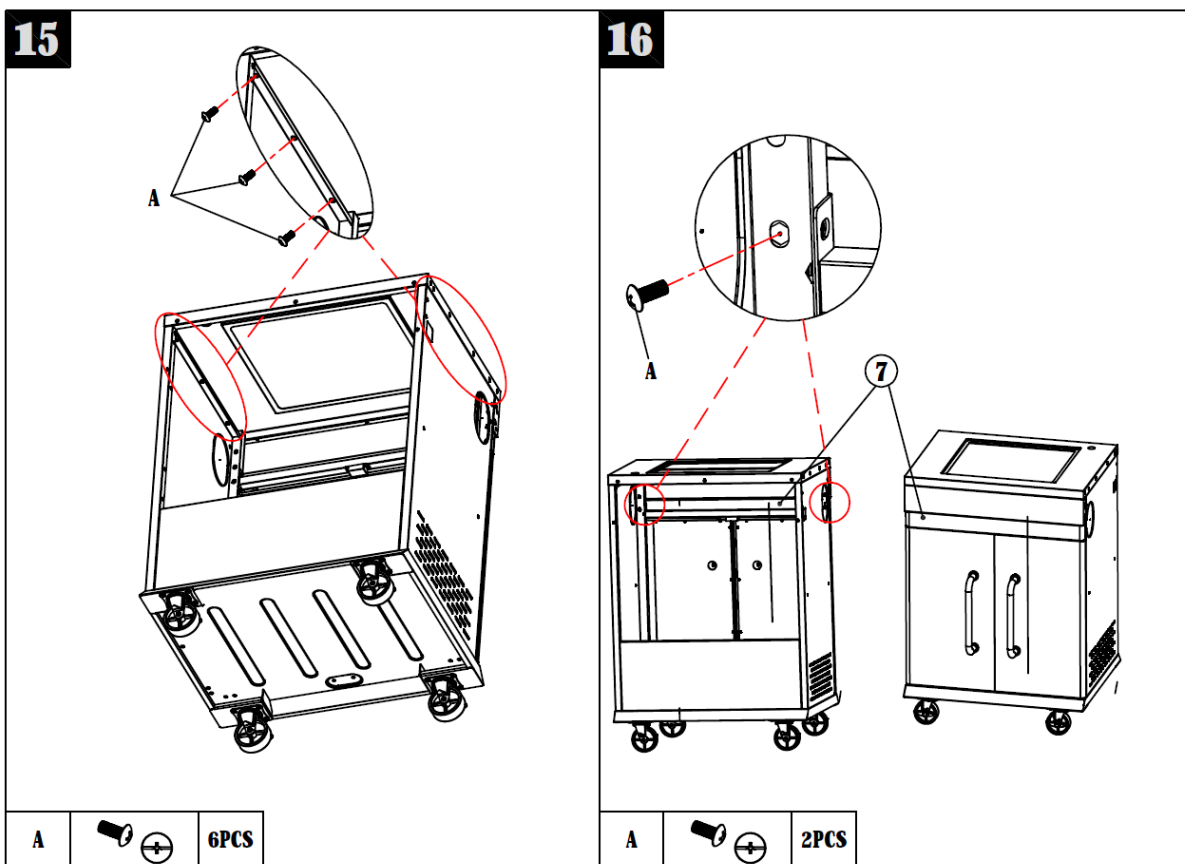

17

FR : Dévissez l'écrou et les joints avant de l'installer
 GB : Unscrew the lock nut and washer before installation
 ES : Desenrosque la tuerca de seguridad y la arandela antes de la instalación
 PT : Desaparafuse a contraporca e a arruela antes da instalação
 IT : Svitare il controdado e la rondella prima dell'installazione
 NL : Schroef de borgmoer en sluitring los voor installatie
 DE : Lösen Sie die Kontermutter und die Unterlegscheibe vor dem Einbau