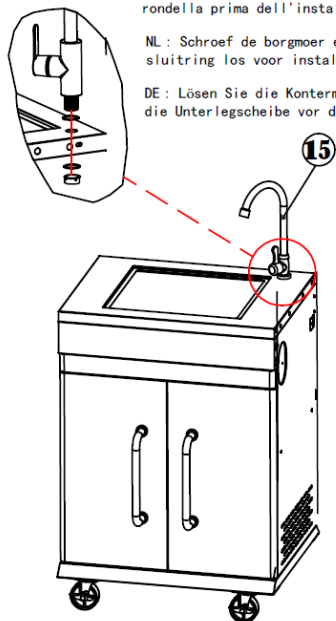

17

FR : Dévissez l'écrou et les joints avant de l'installer
 GB : Unscrew the lock nut and washer before installation
 ES : Desenrosque la tuerca de seguridad y la arandela antes de la instalación
 PT : Desaparafuse a contraporca e a arruela antes da instalação
 IT : Svitare il controdado e la rondella prima dell'installazione
 NL : Schroef de borgmoer en sluitring los voor installatie
 DE : Lösen Sie die Kontermutter und die Unterlegscheibe vor dem Einbau