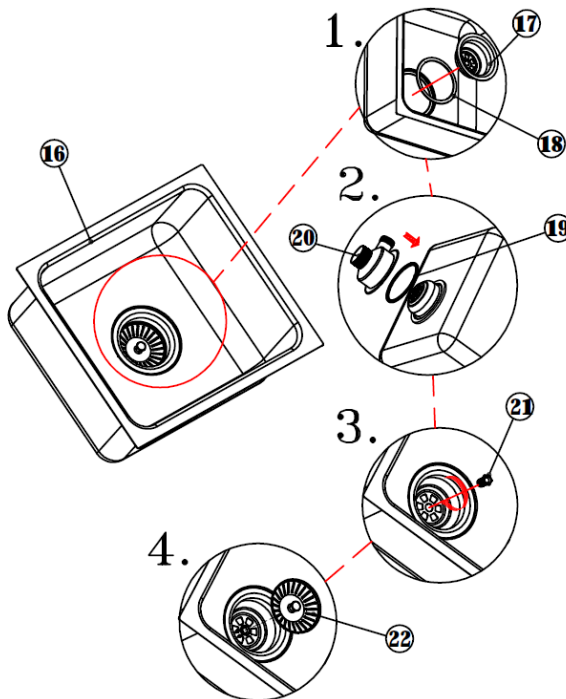

17

FR : Dévissez l'écrou et les joints avant de l'installer
GB : Unscrew the lock nut and washer before installation
ES : Desenrosque la tuerca de seguridad y la arandela antes de la instalación
PT : Desaparafuse a contraporca e a arruela antes da instalação
IT : Svitare il controdado e la rondella prima dell'installazione
NL : Schroef de borgmoer en sluitring los voor installatie
DE : Lösen Sie die Kontermutter und die Unterlegscheibe vor dem Einbau

18

19

20