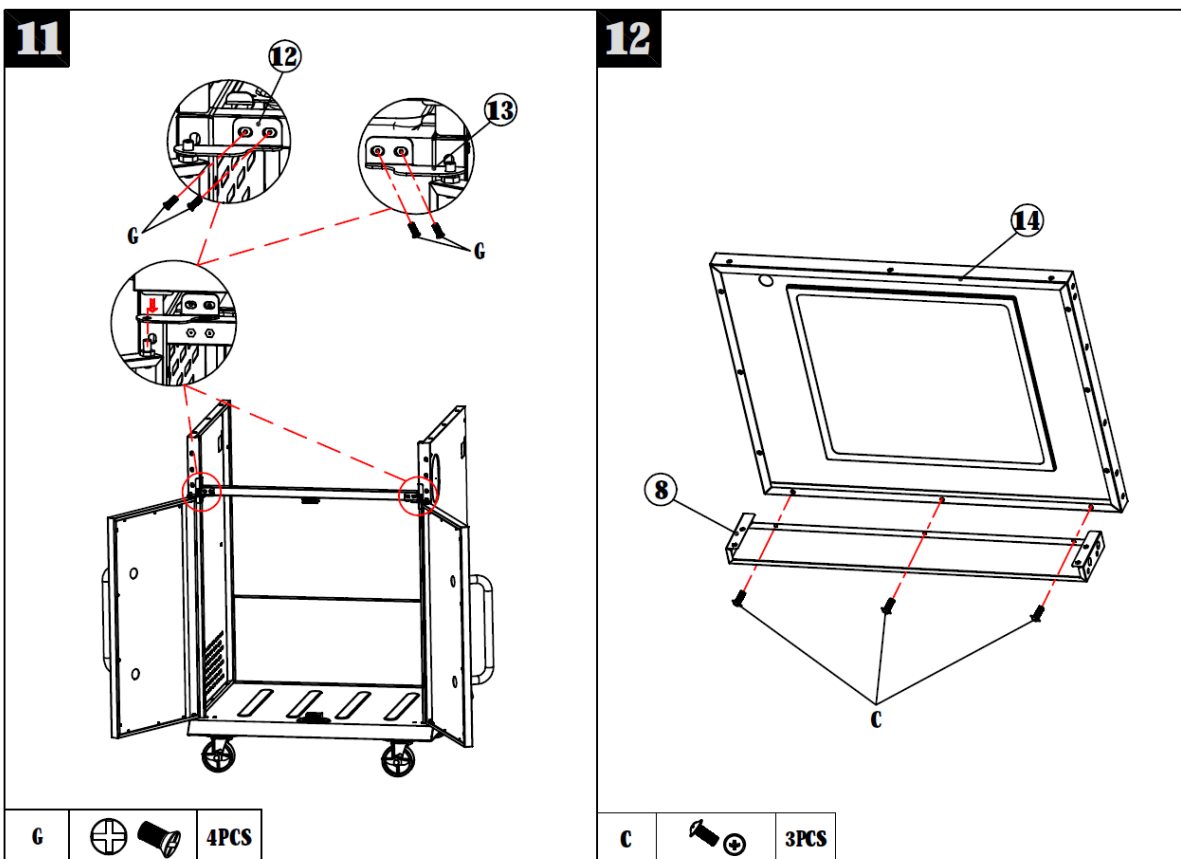

17

FR : Dévissez l'écrou et les joints avant de l'installer
 GB : Unscrew the lock nut and washer before installation
 ES : Desenrosque la tuerca de seguridad y la arandela antes de la instalación
 PT : Desaparafuse a contraporca e a arruela antes da instalação
 IT : Svitare il controdado e la rondella prima dell'installazione
 NL : Schroef de borgmoer en sluitring los voor installatie
 DE : Lösen Sie die Kontermutter und die Unterlegscheibe vor dem Einbau