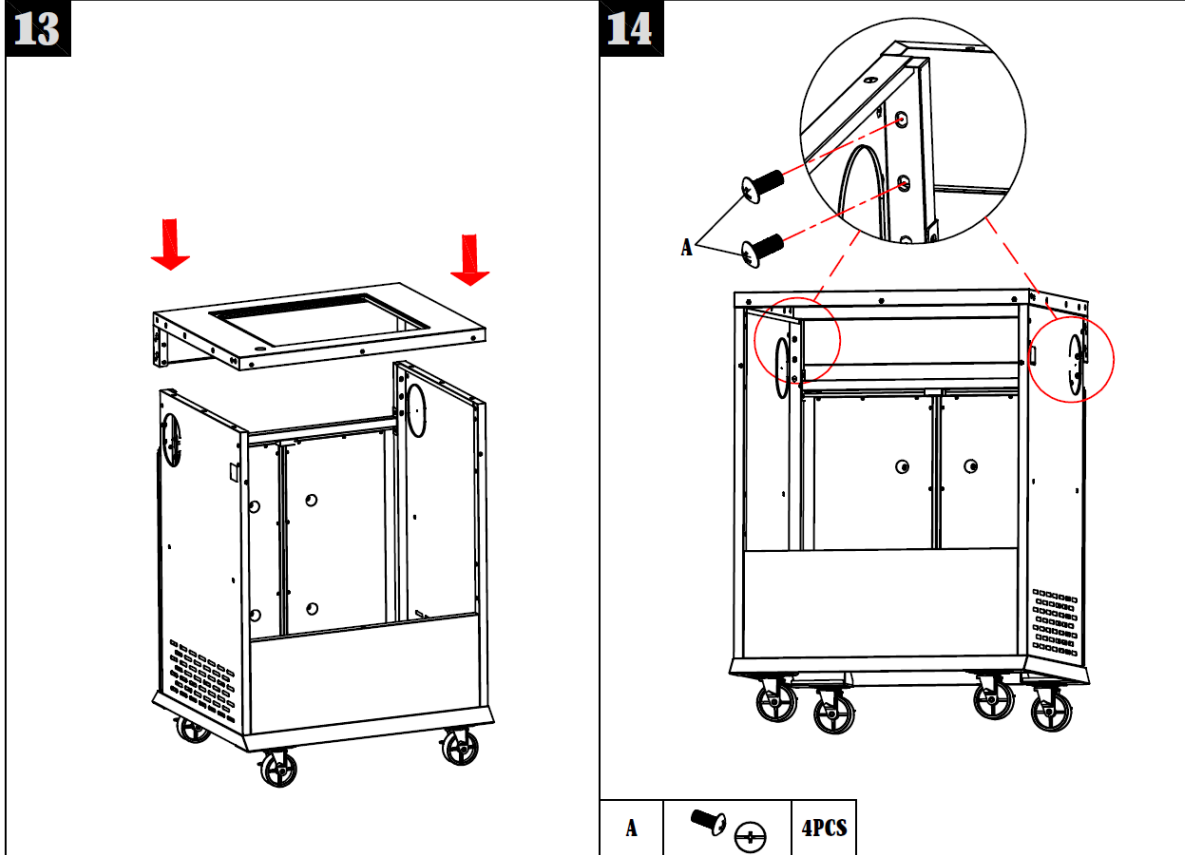

17

FR : Dévissez l'écrou et les joints avant de l'installer
 GB : Unscrew the lock nut and washer before installation
 ES : Desenrosque la tuerca de seguridad y la arandela antes de la instalación
 PT : Desaparafuse a contraporca e a arruela antes da instalação
 IT : Svitare il controdado e la rondella prima dell'installazione
 NL : Schroef de borgmoer en sluitring los voor installatie
 DE : Lösen Sie die Kontermutter und die Unterlegscheibe vor dem Einbau