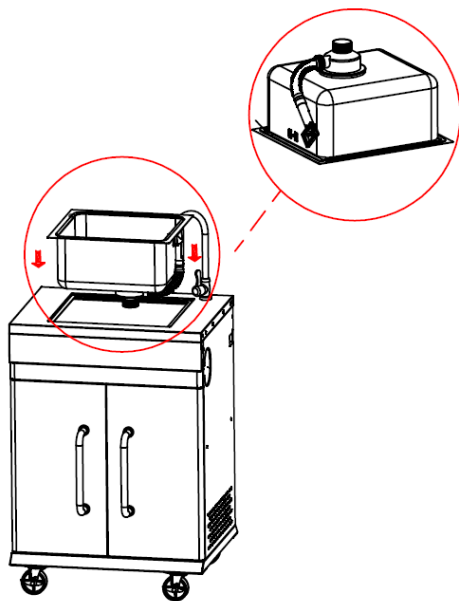

21

FR : Enlever le film des bandes autocollantes
GB : Remove the strip of self-sticking band
ES : Retire la tira de la banda autoadhesiva
PT : Retire a tira da fita autocolante
IT : Rimuovere la striscia di nastro autoadesivo
NL : Verwijder de strook zelfklevende band
DE : Entfernen Sie den Streifen des selbstklebenden Bandes