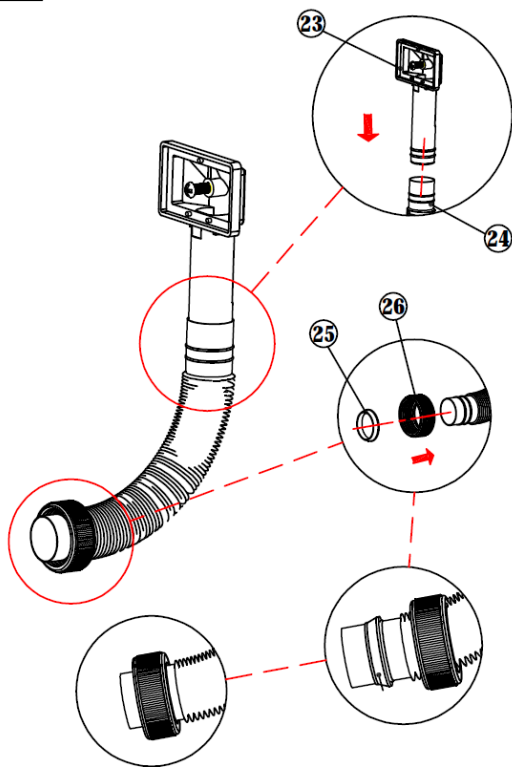

17

FR : Dévissez l'écrou et les joints avant de l'installer
GB : Unscrew the lock nut and washer before installation
ES : Desenrosque la tuerca de seguridad y la arandela antes de la instalación
PT : Desaparafuse a contraporca e a arruela antes da instalação
IT : Svitare il controdado e la rondella prima dell'installazione
NL : Schroef de borgmoer en sluitring los voor installatie
DE : Lösen Sie die Kontermutter und die Unterlegscheibe vor dem Einbau

18

19

20