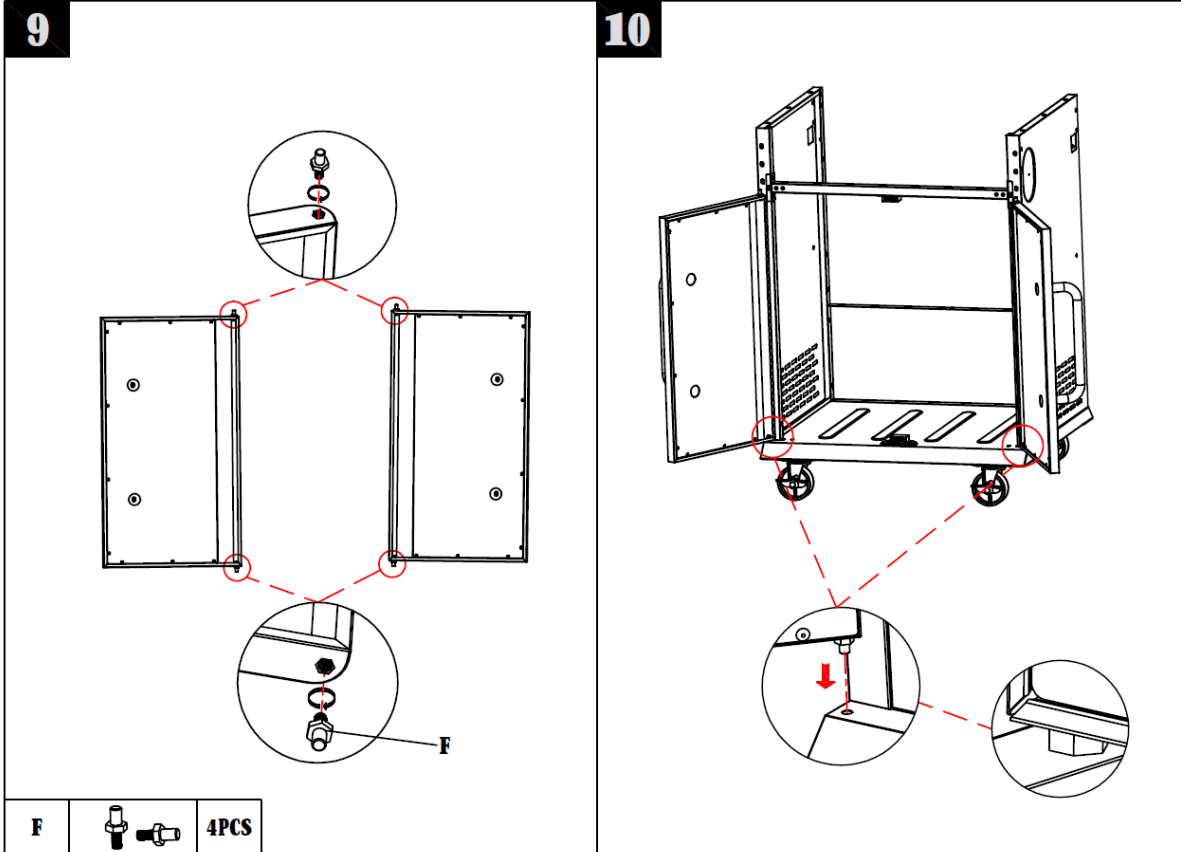

17

FR : Dévissez l'écrou et les joints avant de l'installer
 GB : Unscrew the lock nut and washer before installation
 ES : Desenrosque la tuerca de seguridad y la arandela antes de la instalación
 PT : Desaparafuse a contraporca e a arruela antes da instalação
 IT : Svitare il controdado e la rondella prima dell'installazione
 NL : Schroef de borgmoer en sluitring los voor installatie
 DE : Lösen Sie die Kontermutter und die Unterlegscheibe vor dem Einbau