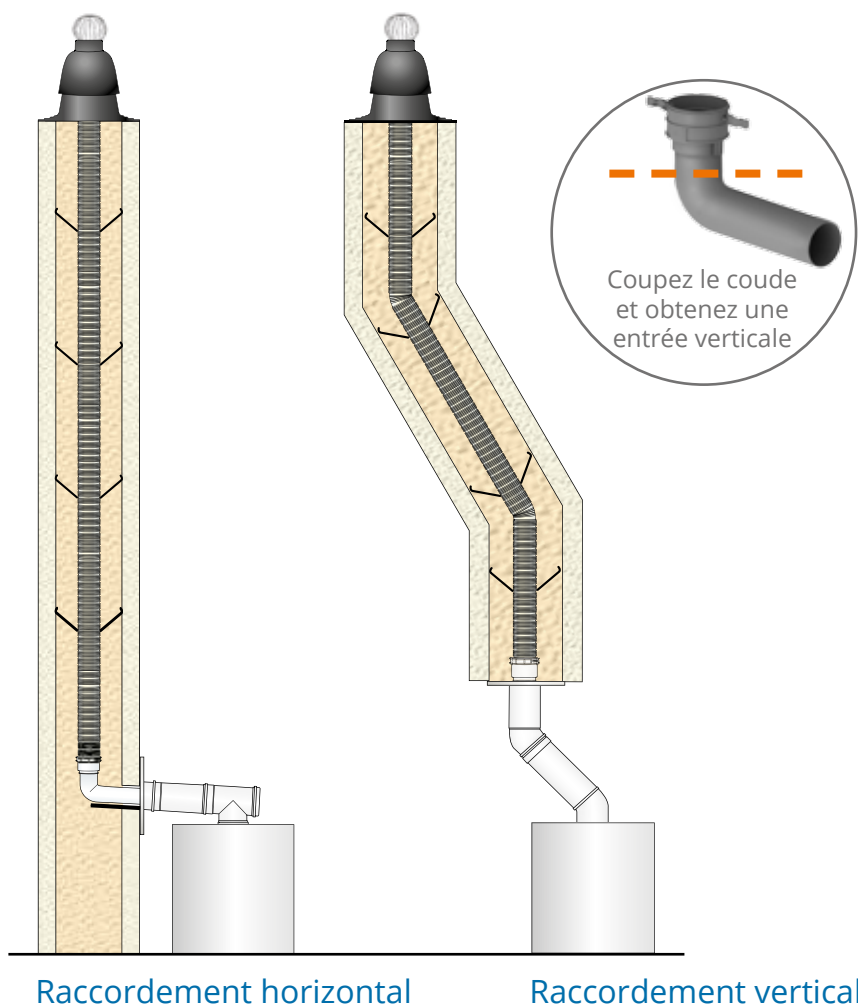

KIT 2 EN 1

UNE FACILITÉ D'INSTALLATION FLEXIBLE
RACCORDEMENT **HORIZONTAL** ET **VERTICAL**

DISPONIBLE EN :

- C9 - B32/B33 - B22P/B23P
- DIAMÈTRE 60 ET 80 MM
- NOIR ET TERRE CUITE

REFERENCE	NOIR		TERRE CUITE	
	Ø60mm	Ø80mm	Ø60mm	Ø80mm
Configuration C9	FTP 60 KNC9	FTP 80 KNC9	FTP 60 KTC9	FTP 80 KTC9
Configuration B32/B33	FTP 60 KNB3	FTP 80 KNB3	FTP 60 KTB3	FTP 80 KTB3
Configuration B22P/B23P	FTP 60 KNB2	FTP 80 KNB2	FTP 60 KTB2	FTP 80 KTB2

Burgerhout®

INNOVATIVE
PARTNER

burgerhout.fr

LE FLEXIBLE DOUBLE PAROI PPS

POUR LE TUBAGE GAZ ET
FIOUL CONDENSATION.

DES AVANTAGES INCOMPARABLES :

- **TOTALEMENT ÉTANCHE**
classe d'étanchéité H1
(testé à 5000 Pa)
- **TRÈS RÉSISTANT**
résistance à l'arrachement,
à la traction et à la compression
- **TOTALEMENT INSENSIBLE À LA CORROSION**
inaltérable
- **RECOUPABLE AU CENTIMÈTRE PRÈS**
- **MARQUAGE LINÉAIRE DES COURONNES**