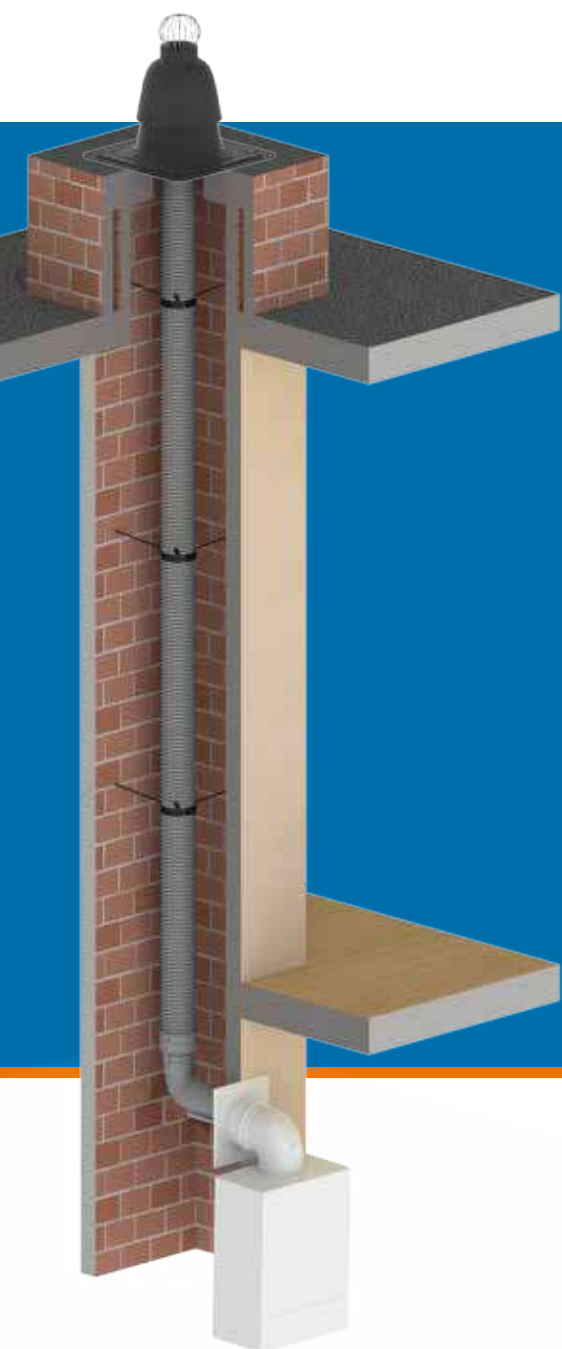

KIT 2 EN 1

UNE FACILITÉ D'INSTALLATION FLEXIBLE
RACCORDEMENT **HORIZONTAL** ET **VERTICAL**

DISPONIBLE EN :

- C9 - B32/B33 - B22P/B23P
- DIAMÈTRE 60 ET 80 MM
- NOIR ET TERRE CUITE

REFERENCE	NOIR		TERRE CUITE	
	Ø60mm	Ø80mm	Ø60mm	Ø80mm
Configuration C9	FTP 60 KNC9	FTP 80 KNC9	FTP 60 KTC9	FTP 80 KTC9
Configuration B32/B33	FTP 60 KNB3	FTP 80 KNB3	FTP 60 KTB3	FTP 80 KTB3
Configuration B22P/B23P	FTP 60 KNB2	FTP 80 KNB2	FTP 60 KTB2	FTP 80 KTB2

Burgerhout®

INNOVATIVE
PARTNER

burgerhout.fr

LE FLEXIBLE DOUBLE PAROI PPS

POUR LE TUBAGE GAZ ET
FIOUL CONDENSATION.

DES AVANTAGES INCOMPARABLES :

- **TOTALEMENT ÉTANCHE**
classe d'étanchéité H1
(testé à 5000 Pa)
- **TRÈS RÉSISTANT**
résistance à l'arrachement,
à la traction et à la compression
- **TOTALEMENT INSENSIBLE À LA CORROSION**
inaltérable
- **RECOUPABLE AU CENTIMÈTRE PRÈS**
- **MARQUAGE LINÉAIRE DES COURONNES**