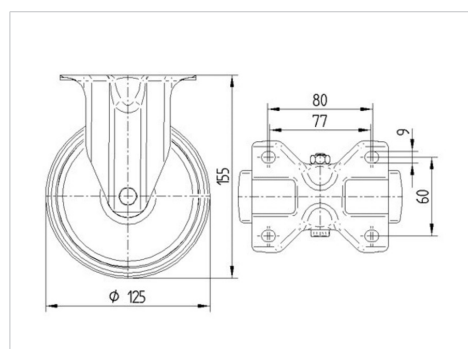

ALPHA

3478UAR125P62 red

EAN 4031582306842

Roulette fixe, Chape en acier embouti zingué bleu, axe de roue boulonné.,
Fixation à platine.

Corps de roue polyamide, Bandage polyuréthane injecté, roulements
rouleaux

TENTE

BETTER MOBILITY. BETTER LIFE.

Picture may differ from original product

Fiche technique

Diamètre de roue	125 mm
Largeur de bandage	32 mm
Dimension de platine	105 x 85 mm
Distance entre axe	80/77 x 60 mm
Diamètre des trous	9 mm
Hauteur	155 mm
Résistance à la température	- 40 / + 80 °C
Norme	EN 12532
Poids	1.086 kg
Dureté du bandage	Shore D 40
Capacité de charge dynamique	200 kg
Capacité de charge statique	400 kg

Dimensions

Propriétés

Résistance au roulement	● ● ● ○ ○
Bruit du mouvement	● ● ● ○ ○
Usure	● ● ● ● ○
Résistance à l'oxydation	● ● ● ○ ○

ALPHA

3478UAR125P62 red

EAN 4031582306842

BETTER MOBILITY. BETTER LIFE.