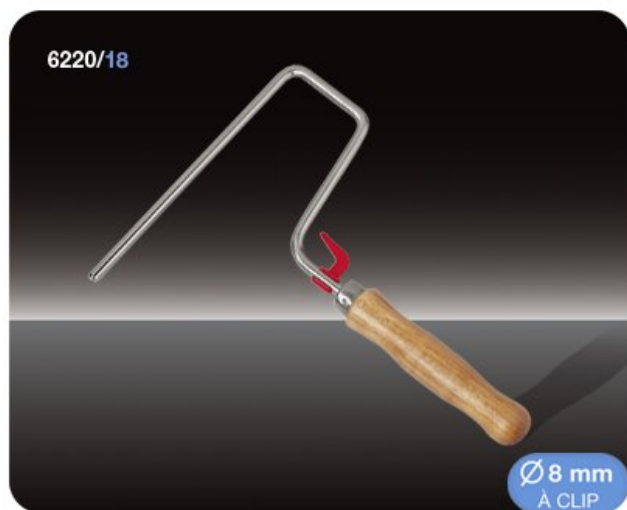

### Monture tige zinguée

- Manche bois et crochet
- Tige bichromatée pour la réf. 6220/25

Réf.	Tailles	Condt
6220/18	180	6
6220/25	250	6