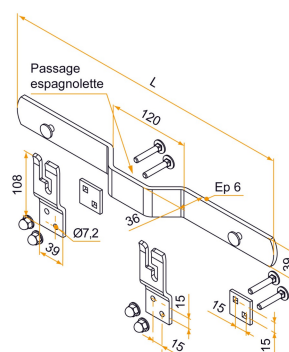

SCHÉMA TECHNIQUE

APPLICATION

Volets battants PVC et aluminium

FAMILLE

Accessoires

Références disponibles à la page suivante