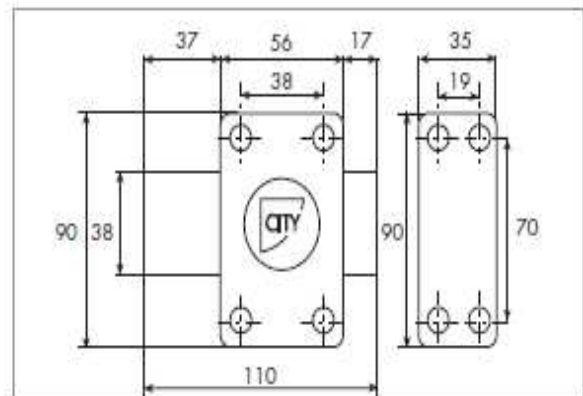

Targette CITY 25 gâche "bois" à bouton seul

PORTE SECONDAIRE, PORTE INTÉRIEURE...

Caractéristiques techniques

Coffre et gâche :

- Acier embouté 15/10^{ème}
- Peinture de protection intérieure
- Foncet en acier traité anticorrosion 15/10^{ème}
- Etrier en acier 20/10^{ème}
- Pêne acier nickelé 110 x 38 x 9 mm, course de 20 mm
- Bouton en laiton chromé
- Finition : bronzé or
- Fabriqué en France

Service sur demande :

- Pêne rallongé 120 à 200 mm

Entretien : Lubrifiant **Lubriseo** exclusivement.

GARANTIE 10 ANS

Désignation	Gencod	Référence	Poids
À BOUTON	3 29512		
Verrou Targette City 25 à bouton seul, gâche "bois"	100203 4	10020001	660 g.
➤ Pour toutes prestations voir tarif Iso France			