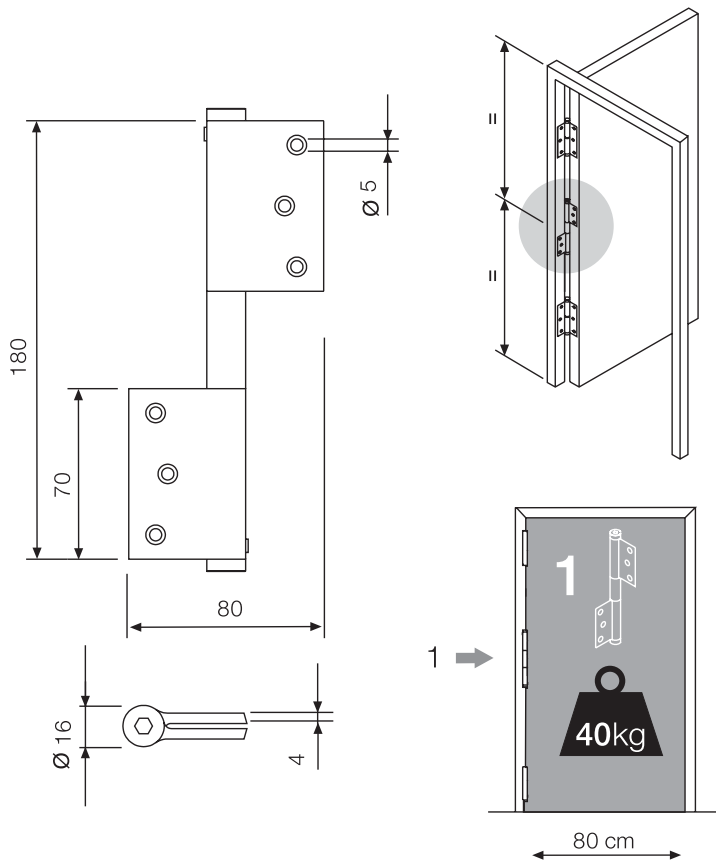

- For swing doors.
- Spring resistance 250.000 cycles.

Paumelle ressort

- Ferme la porte automatiquement.
- Résistance du ressort 250.000 cycles.

Perno a molla

- Chiude la porta automaticamente.
- Resistenza della molla 250.000 cicli.

Federscharnier

- Schließt der Tür automatisch.
- Feder Lebensdauer 250.000 Zyclen.

AL

- Tubo interior inox AISI 304.
- Potencia de cierre graduable.
- Tub interior inox AISI 304.
- Potència de tancament regulable.
- Stainless interior tube AISI 304.
- Adjustable strength.
- Tube interne inox AISI 304.
- Réglable en puissance.
- Tubo interno in acciaio inox AISI 304.
- Regolabile in potenza.
- Inneres Rohr von Edelstahl AISI 304.
- Einstellbare Schließkraft.