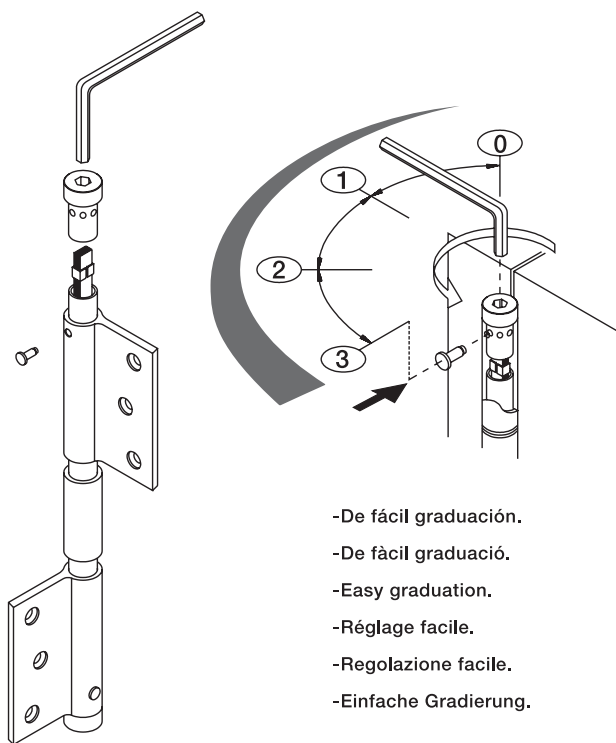

Plata - Silver - Argent - Argento - Silber *

Oro - Or - Gold *

Bronce - Bronze - Bronzo *

Anod. Inox - Anod. Inox - Anod. stainless steel - Anod. inoxydable - Anod. inossidabile - Anod. Edelstahl *

Negro - Negre - Black - Noir - Nero - Schwarz *

Blanco - Blanc - White - Bianco - Weiß **

* Anodizado - Anoditzat - Anodised - Anodisé - Anodizzato - Eloxierter

** Pintado - Pintat - Painted - Laqué - Verniciato - Lackiert

- -De fácil graduación.
- -De fácil graduació.
- -Easy graduation.
- -Réglage facile.
- -Regolazione facile.
- -Einfache Gradierung.