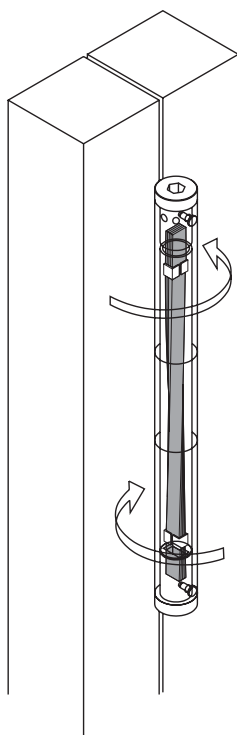

MP

Justor

MP

Muelle pernio

- Cierra la puerta automáticamente.
- Resistencia del muelle 250.000 ciclos.

Molla pern

- Tanca la porta automàticament.
- Resistència de la molla 250.000 cicles.

Spring hinge

- For swing doors.
- Spring resistance 250.000 cycles.

Paumelle ressort

- Ferme la porte automatiquement.
- Résistance du ressort 250.000 cycles.

Perno a molla

- Chiude la porta automaticamente.
- Resistenza della molla 250.000 cicli.

Federscharnier

- Schließt der Tür automatisch.
- Feder Lebensdauer 250.000 Zyclen.

AL

- Tubo interior inox AISI 304.
- Potencia de cierre graduable.
- Tub interior inox AISI 304.
- Potència de tancament regulable.
- Stainless interior tube AISI 304.
- Adjustable strength.
- Tube interne inox AISI 304.
- Réglable en puissance.
- Tubo interno in acciaio inox AISI 304.
- Regolabile in potenza.
- Inneres Rohr von Edelstahl AISI 304.
- Einstellbare Schließkraft.