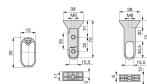

@charset "UTF-8";

Kit tube de penderie Silk, 1,15 m, Anodisé mat, Aluminium et Plastique

7070062

Caractéristiques du produit

- Longueur des barres: 1150 mm.
- Le kit contient tout le nécessaire pour le montage de deux barres penderie Silk 30x15 mm pour armoire.
- Deux possibilités de montage des supports latéraux: sur les côtés du module avec vis filetage bois Ø3.5 ou montage supérieur avec vis M6.
- Fourni avec les vis M6x40 m pour montage supérieur des supports de la barre.
- Barre en aluminium finition anodisé mat, et supports en plastique finition gris métallisé .

Informations sur le produit

SKU	7070062
Matériels	Aluminium, Plastique
Finition	Anodisé mat
Emballage	1 U
Longueur	1,15 m

Le **kit** contient tout le nécessaire pour le montage de **deux barres penderie d'armoire 30x15 mm Silk** : la barre, les supports latéraux et les vis M6 pour le montage. La barre inclut un caoutchouc en PVC extrudé pour éviter le bruit des cintres qui s'entrechoquent.

Disponible en deux tailles de tube: 750 mm et 1150 mm. Les kits de **1150 mm** contiennent 2 supports centraux supplémentaires pour plus de rigidité. Les supports latéraux permettent 2 types de montage: sur les côtés du module avec vis filetage bois Ø3.5 ou montage supérieur avec vis M6x40 mm fournies.

Avec caoutchouc en PVC pour éviter le bruit des cintres.

Composants

2 barres de 1150 mm, 4 supports latéraux, 2 supports centraux, vis de montage

Documentation

Accéder à la fiche produit sur le web

Sketch (PDF)