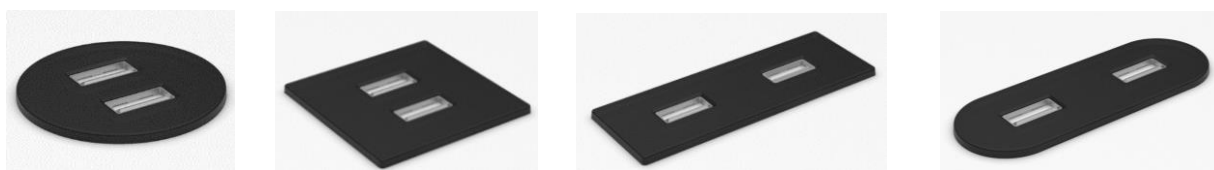

SCHEMA TECNICA/ DATA SHEET

ED.1_07.11.2017

versapick

Hub USB da ricarica
USB charge Hub

Solo per ricarica - *For charging only*

Modulo di facile installazione con assemblaggio sul piano dall'alto a pressione. Disponibile in quattro versioni e diverse finiture. E' possibile installarlo anche su superfici imbottite. Dotato di due porte USB tipo A. L'uscita del cavo è dal basso.

Easy Push-fit installation. Available in four versions and different finishes. It is also possible to install it on padded surfaces. Equipped with two USB type A ports. The cable output is from the bottom.

Dati commerciali / Commercial data

Codice prodotto/Product code: 060....

Dati tecnici/Technical data

Materiali/Materials

Versione corpo in plastica Plastic Body Version	Tecnopolimero Technopolymer
Versione corpo metallico Metalic body version	Zama Zamak

versapick

Generale/General

Tensione nominale <i>Rated voltage</i>	5V
Corrente nominale <i>Rated current</i>	Dipende dal alimentatore utilizzato <i>Depends on power supply used</i>
Ingresso: <i>Input:</i>	con cavo USB tipo A Maschio (L. 2m) <i>With USB cable type A male. (L.2m)</i>
Uscita: <i>Output:</i>	2 Porte tipo A femmina <i>2 Port type A female</i>
Compatibilità <i>Compatibility</i>	Tutti smartphone, tablet e dispositivi ricaricabili (fotocamere, auricolari, ecc.) <i>All smartphones, tablets and USB chargeable devices (cameras, headset etc.)</i>
Ambiente di utilizzo <i>Operating environment</i>	Interno <i>Indoor</i>