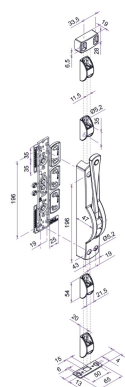

# KIT CRÉMONE POMPIER OMNIIA À LEVIER

Comment retrouver votre produit sur notre site ?

1. Portes de garages
2. Crémones pompier pour vantail semi-fixe
3. Gamme OMNiiA
4. Crémones pompier OMNiiA à levier

## COMMENTAIRE

Composition :

- 1 crémonne en aluminium
- 4 coulisseaux en aluminium
- 1 gâche linteau en aluminium
- 1 gâche seuil en inox 304
- 1 gabarit de pose en composite

## ASTUCE

Pensez à commander avec votre kit la tringle - C11,5.

## SCHÉMA TECHNIQUE