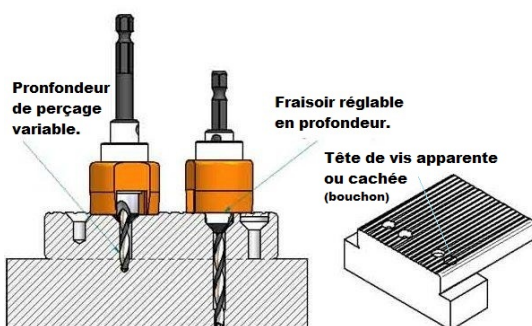

COFFRET FORETS ETAGES pour la pose de lames de terrasse.

Avec fraise porte embouts
01900007K

Avec fraise à tampons (bouchons)
01900007K01

Les coffrets de forets étagés FISCH permettent une pose aisée et de niveau professionnel de lames de terrasse de tous types de bois. La pose des lames, conformément à l'avis technique peuvent être pré-perçées de 4 à 6 mm et posées avec les vis chanfreinées ou cachées par des tampons (bouchons), à l'aide d'un seul fraiseur.

La fraise à tampons montée sur une perceuse à colonne permet de réaliser des bouchons légèrement coniques (1,5° et donc étanche) dans les chutes de lames, les rendant parfaitement invisibles.

Catalogue page 130