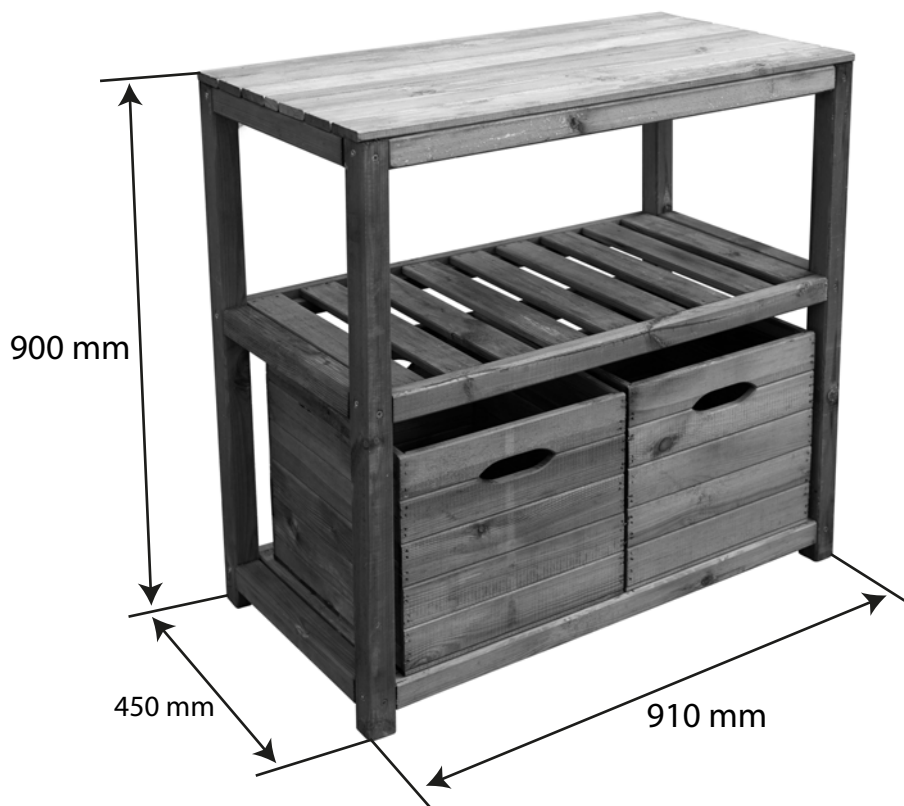

TERO

jardipolys
jardipolys.com

table de préparation

Réf 2361

réf. 2361_MAJ 29/07/2022

PIECE	ÉLÉMENT	QTE	REPRESENTATION
A	côté	2	
B	étagère	2	
C	dessus	1	
D	tiroir	2	
II	vis 4,5x90	20	

I - vis 4,5x90 #20 