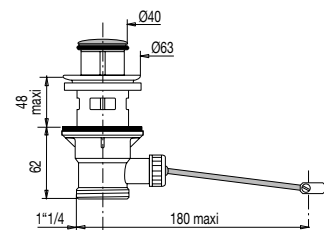

Réf.: 602200 000 00

Finition : Inox

Emb. : Sachet

Ean : 3364542000322

vidéo, notice,
réparabilité...