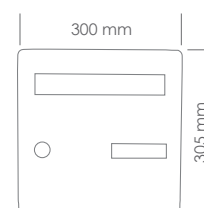

Dans la même gamme, consultez également :

Passé Mur - DécoBox - Channel Passémur