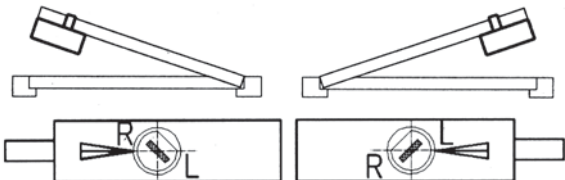

SERRURE A ESPAGNOLETTE
POUR CYLINDRE PROFILE

39004699