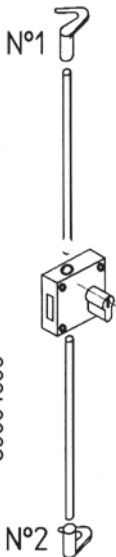

SERRURE A ESPAGNOLETTE
POUR CYLINDRE PROFILE

39004699