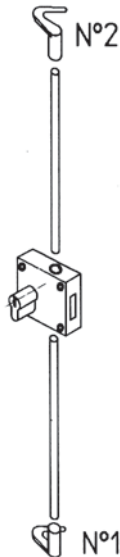

SERRURE A ESPAGNOLETTE
POUR CYLINDRE PROFILE

39004699