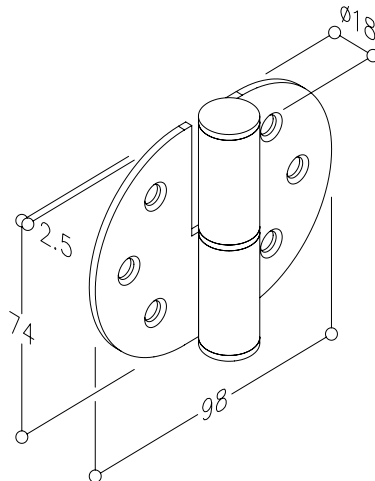

Fiche technique n° **CLO020**

SYSTEME POUR CLOISONS MODULAIRES NORMBAU STAINLESS LINE Paumelles NT.TB 78

en inox, qualité n° 1.4401 (A4-AISI 316),
finition mate, pour portes à fleur,
droites (pour pose à droite) ou
gauches (pour pose à gauche),
avec ou sans caches.

Fixation par 6 vis M5 x 10 à commander séparément.

Codes articles : NT.TB 78 gauche	2290 200
NT.TB 78 droite	2290 210
Cache-vis NT.TBA pour paumelles (le jeu)	2290 190
Sachets de vis :	
NT.SP/TBA fixation avec cache-vis	2290 990
NT.SP/TB fixation sans cache-vis	2290 300