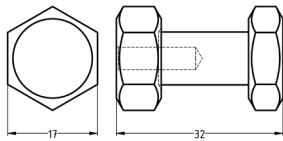

#### X'TENZ CROCHETS

NOMBRE DE CROCHETS	TAILLE (lxaxh)	N° D'ARTICLE	MATÉRIEL	COULEUR	CODE EAN
3	32x17x17 mm	X002.01-18	Aluminium	 -18	8714359034556