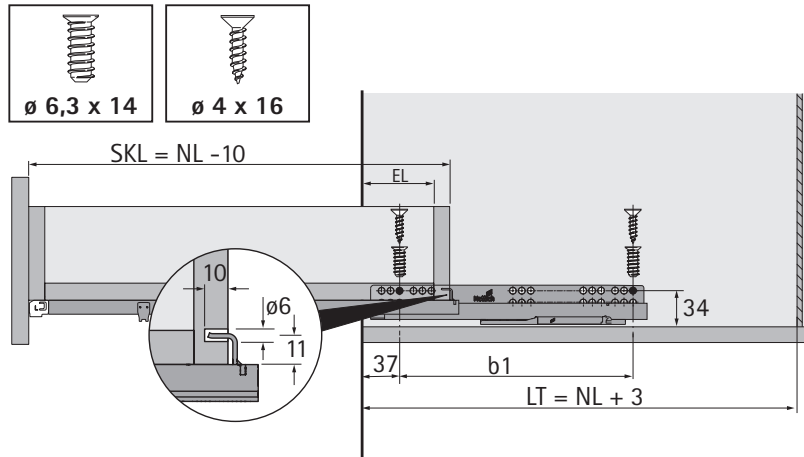

Quadro 25 2D

Silent System / Push to open

9 329 164

www.hettich.com/short/sf4xcip

PZ 2

i

NL mm	b1 mm	EL mm
270	160	60
300	160	60
320	192	70
350	192	70
380	224	70
400	224	74
420	224	74
450	256	95
480	256	95
500	256	105
520	256	105
550	256	105