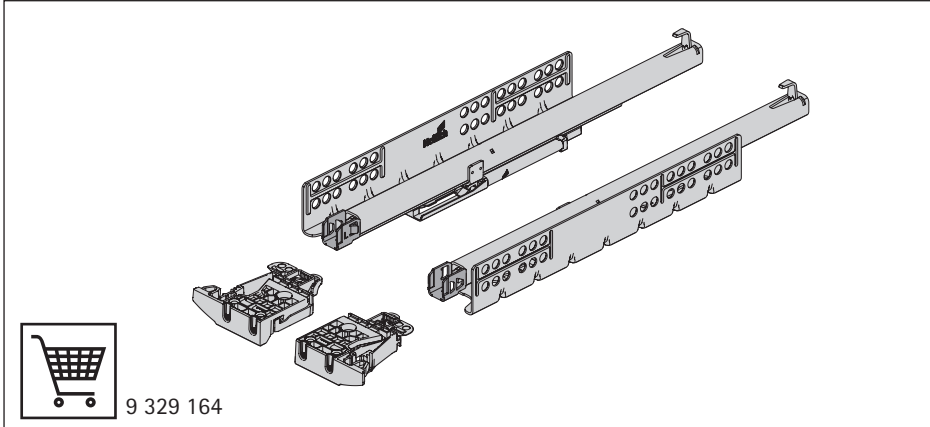

Quadro 25 2D

Silent System / Push to open

9 329 164

www.hettich.com/short/sf4xcip

PZ 2

i

NL mm	b1 mm	EL mm
270	160	60
300	160	60
320	192	70
350	192	70
380	224	70
400	224	74
420	224	74
450	256	95
480	256	95
500	256	105
520	256	105
550	256	105