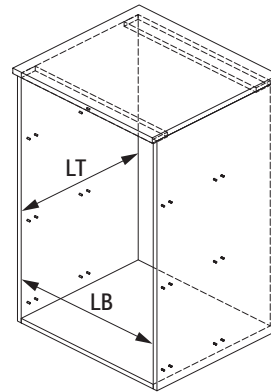

Quadro 25 2D

Silent System / Push to open

9 329 164

www.hettich.com/short/sf4xcip

PZ 2

i

NL mm	b1 mm	EL mm
270	160	60
300	160	60
320	192	70
350	192	70
380	224	70
400	224	74
420	224	74
450	256	95
480	256	95
500	256	105
520	256	105
550	256	105