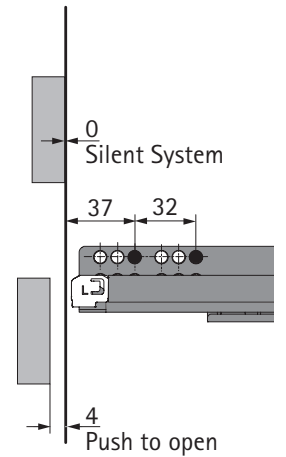

Quadro 25 2D

Silent System / Push to open

9 329 164

www.hettich.com/short/sf4xcip

PZ 2

i

NL mm	b1 mm	EL mm
270	160	60
300	160	60
320	192	70
350	192	70
380	224	70
400	224	74
420	224	74
450	256	95
480	256	95
500	256	105
520	256	105
550	256	105