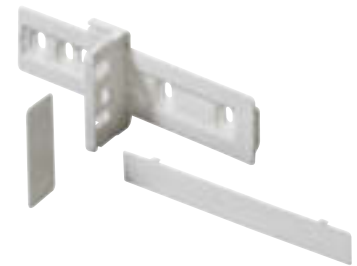

Ferrure entraînée pour meubles de réfrigérateurs

- Utilisable dans les réfrigérateurs encastrés
- Permet l'ouverture simultanée de la porte de meuble et de réfrigérateur
- Kit complet avec rail de guidage, adaptateur de réfrigérateur et caches
- Plastique, blanc

Référence	Qté
9 079 390	1 jeu

Exemple de ferrage