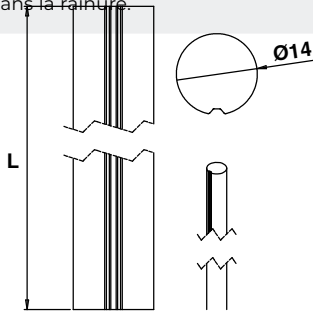

- Simplicité de stockage et de pose.
- Mise à longueur de la tringle en une seule coupe.
- Blocage de la poignée et des 2 embouts par vis 6 pans creux pointeau dans la rainure.

Tringle rainurée pleine Provence

Code		L		Dispo. (sem.)
07PN154		1600	5	1
07PN204		2000	5	1
07PN254		2500	1	1

Sachet d'accessoires Provence

Code			Dispo. (sem.)
Crochets droits - Support sécurité - Lacets rustiques - Dardennes coudées			
07PNC3B14		10	1
Crochets droits - Support sécurité - Lacets déportés - Dardennes coudées			
07PNC3B24		10	1
Crochets courbes - Support sécurité - Lacets rustiques - Goujons coudé et droit			
07PNC3A14		10	1

Composition

- 1 poignée, 1 panneton
- 1 sachet visserie
- 1 embout haut
- 1 embout bas
- 4 lacets
- 1 support
- 2 dardennes ou goujons

Verrou automatique

Code		L		Dispo. (sem.)
Modèle bas				
P3140309B		1600	5	1
Modèle haut				
P3140309H		2500	5	4