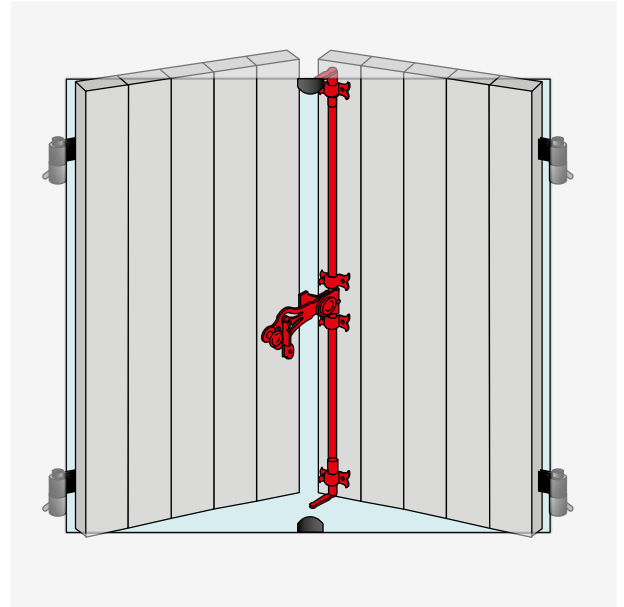

- Simplicité de stockage et de pose.
- Mise à longueur de la tringle en une seule coupe.
- Blocage de la poignée et des 2 embouts par vis 6 pans creux pointeau dans la rainure.

Tringle rainurée pleine Provence

Code		L		Dispo. (sem.)
07PN154		1600	5	1
07PN204		2000	5	1
07PN254		2500	1	1

Sachet d'accessoires Provence

Code			Dispo. (sem.)
Crochets droits - Support sécurité - Lacets rustiques - Dardennes coudées			
07PNC3B14		10	1
Crochets droits - Support sécurité - Lacets déportés - Dardennes coudées			
07PNC3B24		10	1
Crochets courbes - Support sécurité - Lacets rustiques - Goujons coudé et droit			
07PNC3A14		10	1

Composition

- 1 poignée, 1 panneton
- 1 sachet visserie
- 1 embout haut
- 1 embout bas
- 4 lacets
- 1 support
- 2 dardennes ou goujons

Verrou automatique

Code		L		Dispo. (sem.)
Modèle bas				
P3140309B		1600	5	1
Modèle haut				
P3140309H		2500	5	4