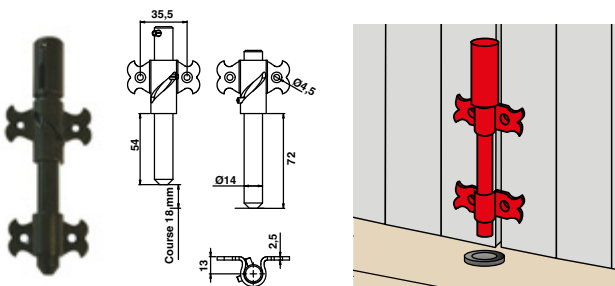

- Simplicité de stockage et de pose.
- Mise à longueur de la tringle en une seule coupe.
- Blocage de la poignée et des 2 embouts par vis 6 pans creux pointeau dans la rainure.

Tringle rainurée pleine Provence

Code		L		Dispo. (sem.)
07PN154		1600	5	1
07PN204		2000	5	1
07PN254		2500	1	1

Sachet d'accessoires Provence

Code			Dispo. (sem.)
Crochets droits - Support sécurité - Lacets rustiques - Dardennes coudées			
07PNC3B14		10	1
Crochets droits - Support sécurité - Lacets déportés - Dardennes coudées			
07PNC3B24		10	1
Crochets courbes - Support sécurité - Lacets rustiques - Goujons coudé et droit			
07PNC3A14		10	1

Composition

- 1 poignée, 1 panneton
- 1 sachet visserie
- 1 embout haut
- 1 embout bas
- 4 lacets
- 1 support
- 2 dardennes ou goujons

Verrou automatique

Code		L		Dispo. (sem.)
Modèle bas				
P3140309B		1600	5	1
Modèle haut				
P3140309H		2500	5	4

Remplace la dardenne. Condamne automatiquement le volet par un mouvement hélicoïdal au verrouillage de la poignée d'espagnolette. Bien graisser le produit au montage.