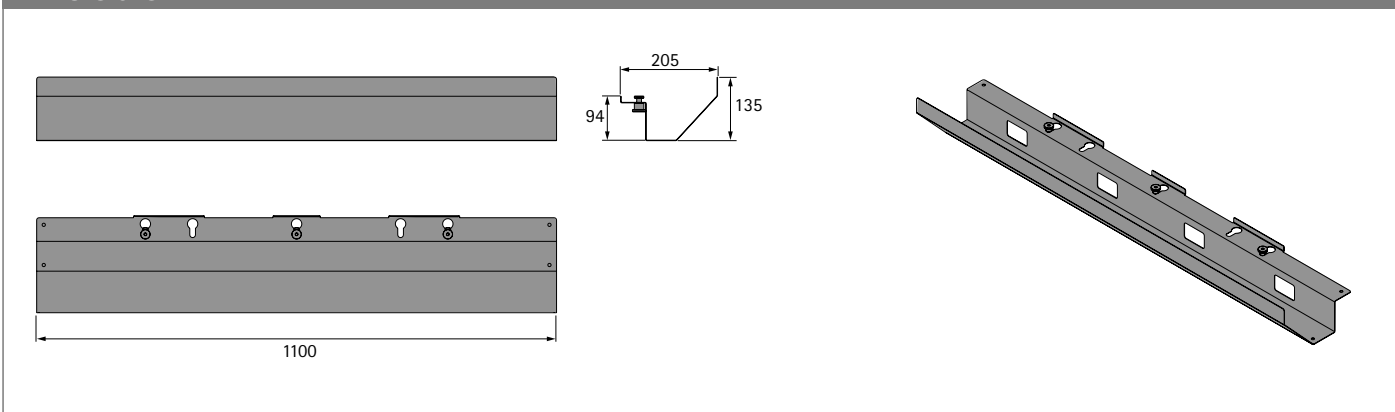

Goulotte de câbles Easy

- Goulotte de câbles horizontale
- Montage sous le plateau de la table
- Largeur 1100 mm
- Hauteur 135 mm
- Profondeur 205 mm
- Acier époxy

Kit composé de :

- 1 goulotte pour câbles
- Accessoires de montage
- Instructions de montage

Coloris	Référence	UE
argent	9 309 803	1 kit
noir	9 309 804	1 kit
blanc	9 309 805	1 kit

Dimensions

hettich.com/short/uyjp6fk