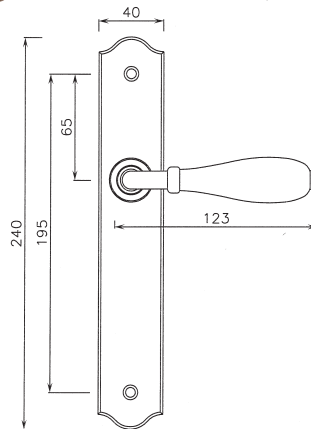

Ensemble Cléry/Bussy blanc  
Laiton poli  
*White Cléry/Bussy door set*  
Polished brass

Béquille Bussy bleu de four sur rosace LV102  
Laiton poli  
*Cobalt blue Bussy handle on LV102 rose*  
Polished brass