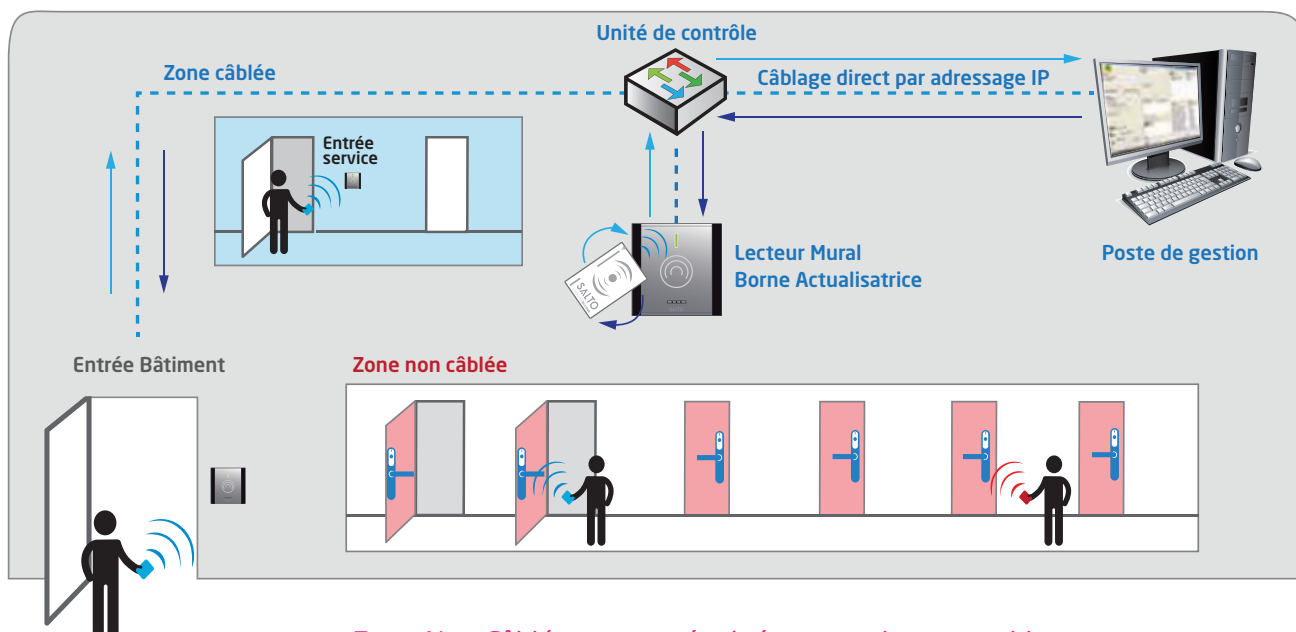

Avec SALTO, vous aurez une réponse pour sécuriser toutes les configurations de portes rencontrées sur un site.

LE RESEAU VIRTUEL SALTO

Le point fort du Concept SALTO

Avec le Concept SALTO, la majorité des portes sera équipée d'ensembles plaques béquilles ou de cylindres électroniques autonomes, c'est-à-dire sans câblage.

Pour obtenir, une installation en réseau, il suffira d'installer plusieurs lecteurs muraux en ligne, en tant que borne actualisatrice, lecteurs reliés au poste de gestion par adressage IP.

Les informations circulant par le badge, grâce à la technologie de lecture / écriture, aucun déplacement ne sera nécessaire sur les portes lorsque les droits d'accès d'un usager seront à modifier.

Par la mise en place de points de passages obligatoires équipés de bornes actualisatrices, l'usager prendra ses droits d'accès et transférera, au poste de gestion, les informations qu'il a récupérées lors de ses passages sur les ensembles ou cylindres autonomes

Avec le Réseau Virtuel SALTO, en créant un passage obligatoire équipé d'une borne actualisatrice (zone câblée), l'usager prend ses droits d'accès ET transfère au poste de gestion les informations qu'il a récupérées lors de ses passages sur les portes autonomes (zone non câblée)