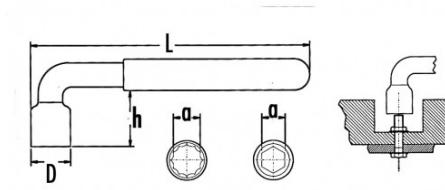

DESCRIPTION

Clés à pipe isolées 1000V

Forgées en acier au chrome vanadium. Permettent des serrages puissants grâce au bras de levier. Ouverture 6 pans pour dimensions 6 à 9 mm. Ouverture 12 pans pour dimensions 10 à 17 mm.

<https://www.sam-outillage.fr/>

Photos et textes non contractuels. Ne pas jeter sur la voie publique. Document généré le 2024-06-12 10:58:12

Référence commerciale	L (mm)	Poids (g)	D (mm)	Nombre pans	h (mm)	a (mm)	Garantie
Z-80-6	82	30	10.5	6	15.5	6	O
Z-80-14	160	170	23	12	32	14	O
Z-80-9	108	60	16	6	21	9	O
Z-80-8	94	50	14	6	19	8	O
Z-80-16	172	230	26	12	37	16	O
Z-80-13	150	160	22	12	29	13	O
Z-80-10	118	90	18	12	24	10	O
Z-80-7	90	35	11.5	6	18	7	O
Z-80-17	189	280	28	12	39	17	O
Z-80-12	135	130	20.5	12	28	12	O
Z-80-11	130	95	20	12	26	11	O