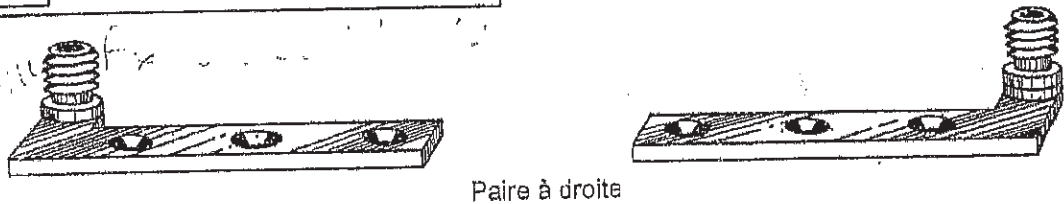

070 PIVOTS COUDES A DOUILLE