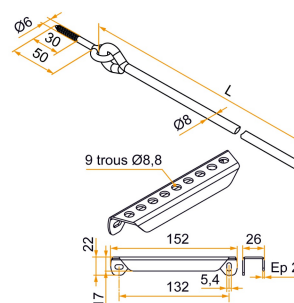

### SCHÉMA TECHNIQUE

### RÉFÉRENCES

Référence	L	Finition	Cdt	Délai (j)
4AC01007	300	poli	10	14
4AC01008	400	poli	10	14
4AC01009	500	poli	10	14
4AC01010	600	poli	10	SD

Caractéristiques disponibles en première page