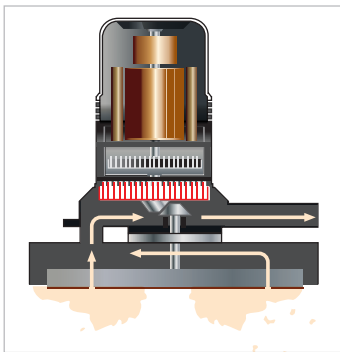

Ponceuse orbitale à plaque de plâtre - *Orbital drywall sander* - DWF 225B

ø 225 mm
1280 Watts

NOUVEAU

Ponçage en bordure
Edging sanding

Aspiration autonome
Independent fan

- ▶ **Récupération des poussières par aspiration autonome**
Dust collection by independent aspiration
- ▶ **Effet ventouse = grande étanchéité pour une meilleure évacuation des poussières**
Suction effect = great sealing for better dust removal
- ▶ **Trappe escamotable = ponçage d'angles et bordures**
Retractable door = corner and edge sanding
- ▶ **Large plateau de 225 mm = spécial grandes surfaces**
Large tray of 225 mm = special large surfaces
- ▶ **Plateau 255 mm avec fixation auto agrippante**
Tray 255 mm with auto fastening fixing
- ▶ **Variateur de vitesse électronique**
Electronic variable speed
- ▶ **Poignée latérale gauche et droite**
Left and right side handle

Livrée avec tuyau extensible d'aspiration de 1 à 4 m, sac à poussières, 6 abrasifs
Delivered with 1 suction hose of 1 to 4 m, dust bag, 6 abrasives

Ponceuse orbitale à plaque de plâtre - <i>Orbital drywall sander</i>		DWF 225B
	Gencode	3431541151680
Puissance du moteur - <i>Motor power (230V~50Hz)</i>		1280 W
Variateur de vitesse électronique - <i>Electronic speed variator</i>		1400 - 2600 tr.min⁻¹
Dimension du disque - <i>Disc size</i>		ø 225 mm
Diamètre et longueur du tuyau - <i>Hose diameter and length</i>		ø 38 mm 4 m