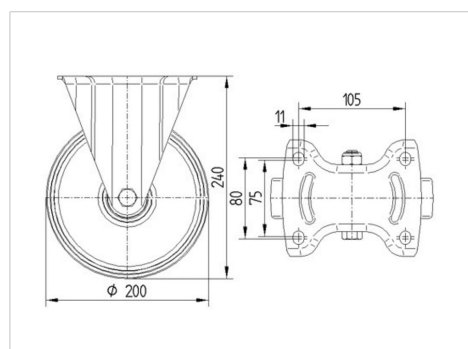

ALPHA

3478UAR200P63 red

EAN 4031582306873

Roulette fixe, Chape en acier embouti zingué bleu, axe de roue boulonné.,
Fixation à platine.

Corps de roue polyamide, Bandage polyuréthane injecté, roulements
rouleaux

TENTE

BETTER MOBILITY. BETTER LIFE.

Picture may differ from original product

Fiche technique

Diamètre de roue	200 mm
Largeur de bandage	46 mm
Dimension de platine	137 x 115 mm
Distance entre axe	105 x 80/75 mm
Diamètre des trous	11 mm
Hauteur	240 mm
Résistance à la température	- 40 / + 80 °C
Norme	EN 12532
Poids	1.937 kg
Dureté du bandage	Shore D 40
Capacité de charge dynamique	350 kg
Capacité de charge statique	700 kg

Dimensions

Propriétés

Résistance au roulement	● ● ● ○ ○
Bruit du mouvement	● ● ● ○ ○
Usure	● ● ● ● ○
Résistance à l'oxydation	● ● ● ○ ○

ALPHA

3478UAR200P63 red

EAN 4031582306873

BETTER MOBILITY. BETTER LIFE.