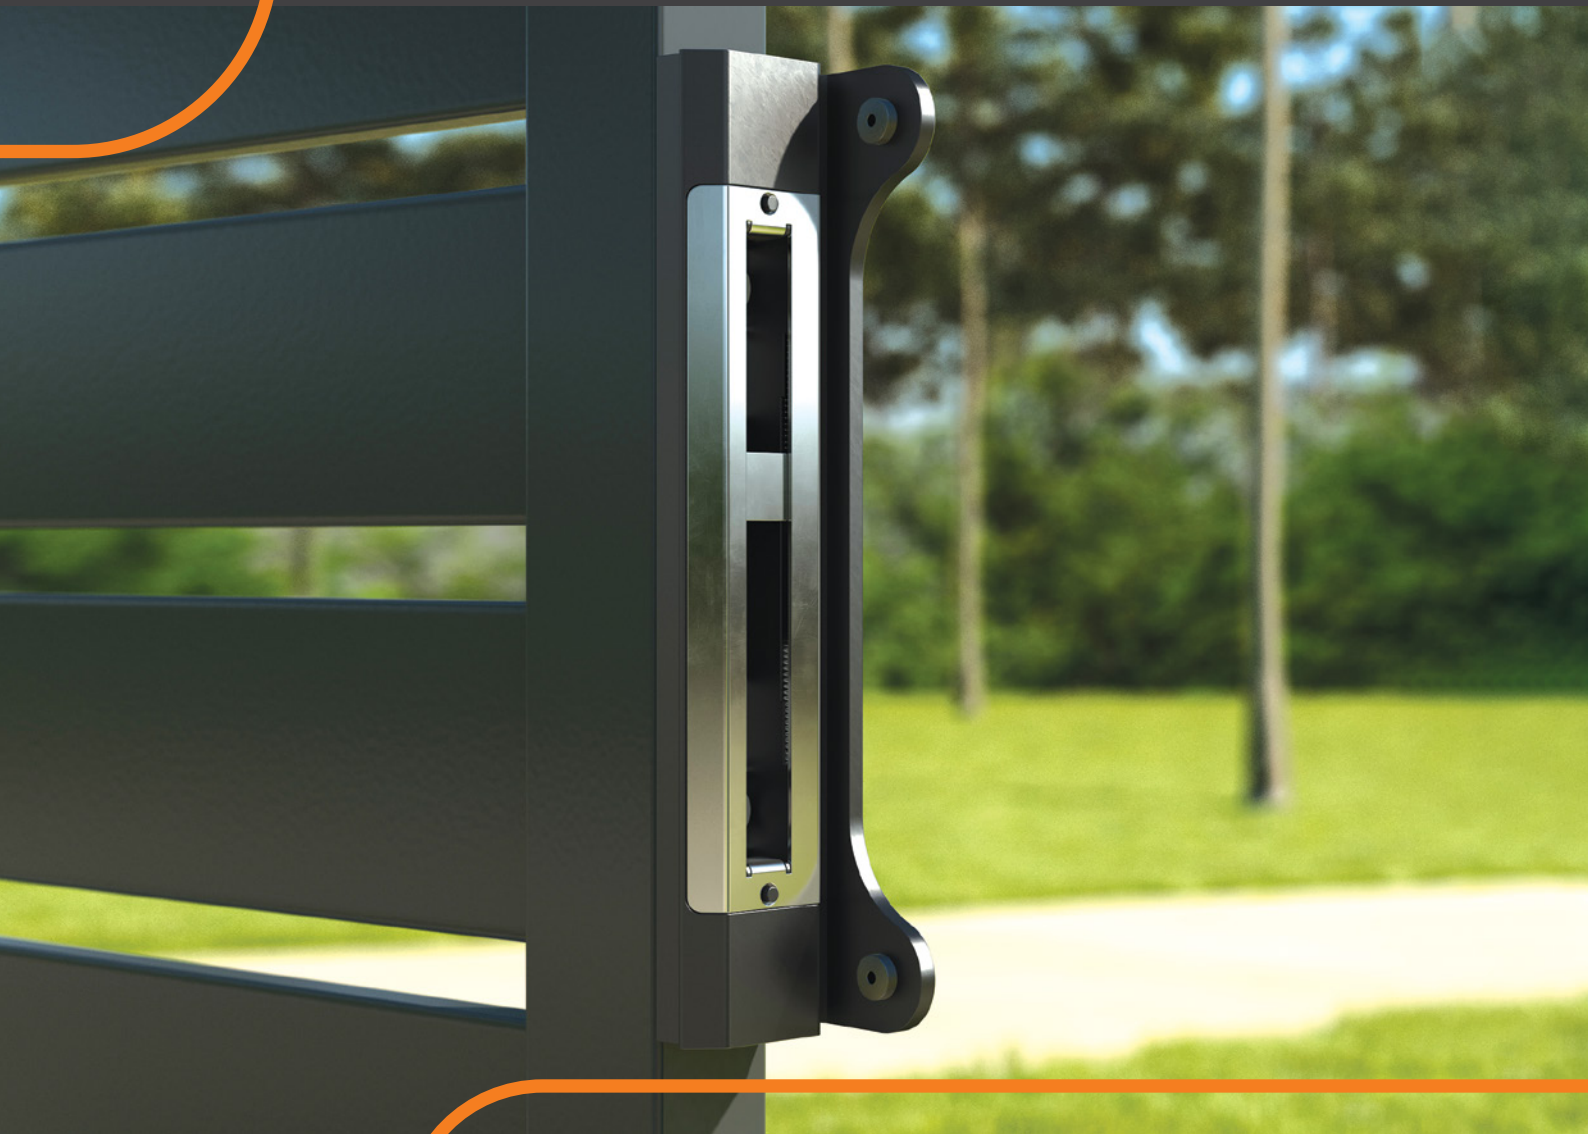

# LA NOUVELLE GÂCHE **SFKO**

GÂCHE EN APPLIQUE EN ACIER  
INOXYDABLE POUR SERRURES À ENCASTRER

## INSTALLATION FACILE ET RAPIDE

FACILE ET RAPIDE AVEC **LE QUICK-FIX**

MODULARITÉ AVEC **LE MODULEC-SF**

CONÇU POUR CES SERRURES LOCINOX

## SPÉCIFICATIONS

- ✓ Modulaire avec gâche électrique MODULEC-SF
- ✓ Gâche pour profils carrés
- ✓ Fixation innovante: Quick-Fix
- ✓ Butée réglable en aluminium avec joint d'amortissement en caoutchouc
- ✓ Compatible avec serrure à encastrer Fortylock, Fiftylock et Sixtylock
- ✓ Design anti-vandalisme : le système d'ancrage avec crochet empêche l'ouverture avec un pied de biche
- ✓ Facilement réversible
- ✓ Ajustable pour les profilés de portail : 40 - 60 mm