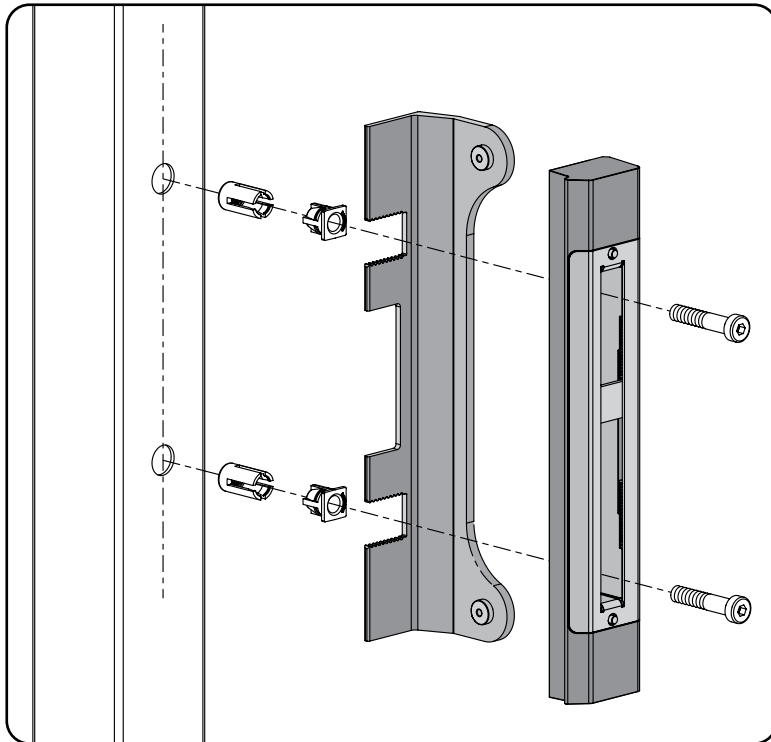

INSTALLATION FACILE ET RAPIDE

FACILE ET RAPIDE AVEC **LE QUICK-FIX**