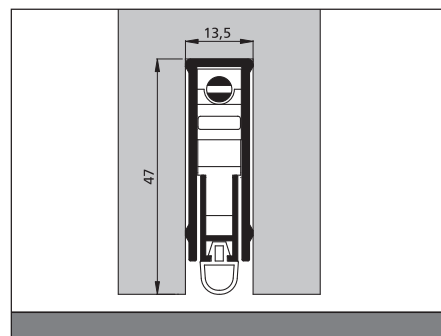

Ellen-Matic Super

BAS DE PORTE AUTOMATIQUE EN ALUMINIUM

UTILISATION

Plinthe automatique pour des portes avec l'ouverture vers l'intérieur ou vers l'extérieur.

La plinthe automatique ELLEN-MATIC-SUPER est en aluminium. Elle se pose en applique ou à encastrer, son mécanisme permet de **corriger les faux niveaux**.

Son mécanisme intérieur est muni d'un bourrelet en PVC souple permettant de maintenir l'étanchéité.

POSE

Variation maximale de réglage 10 mm

1. Entaille: 13,5 mm
   - Écart maxi. entre porte et le sol: 25 mm
   - Descente maxi. du mécanisme: 12 mm
   - Dimensions standards: de 63 à 123 cm
2. Longueurs spéciales, nous consulter.

A savoir:

À poser à encastrer ou en applique à l'intérieur ou à l'extérieur. Nos plinthes peuvent être recoupées jusqu'à 100 mm à partir de la taille 73.

ELLEN-MATIC SUPER

Référence	Taille	Conditionnement
1802661	33	10
1802662	43	10
1802663	53	10
1802651	63	10
1802652	73	10
1802653	83	10
1802654	93	10
1802655	103	10
1802656	113	10
1802657	123	10