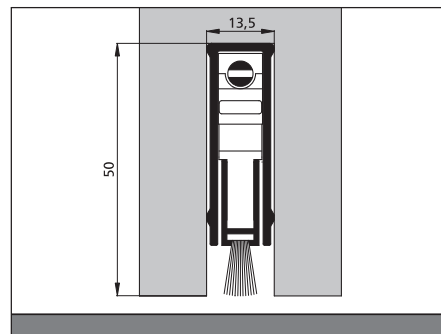

ELLEN-MATIC-PLUS

Référence	Taille	Conditionnement
sur commande	33	10
sur commande	43	10
1803650	53	10
1803651	63	10
1803652	73	10
1803653	83	10
1803654	93	10
1803655	103	10
1803656	113	10
1803657	123	10
1803658	133	10
1803659	143	10

POSE

Variation maximale de réglage 12 mm

1. Entaille: 13,5 mm
   - Écart maxi. entre porte et le sol: 25 mm
   - Descente maxi. du mécanisme: 12 mm
   - Dimensions standards: de 63 à 123 cm
2. Longueurs spéciales, nous consulter.

A savoir:

À poser à encastrer ou en applique à l'intérieur ou à l'extérieur.