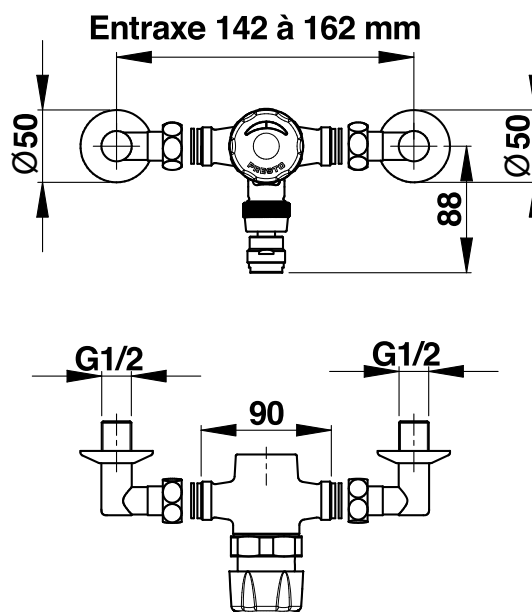

Gamme : Robinet mitigeur temporisé pour lavabo

Réf : 35807 - PRESTO 3500 mural

> Pression d'utilisation recommandée :

- 1 à 5 bars

> Débit :

- 3 l/mn avec régulateur de débit intégré
- Dispositif anti-coup de bélier
- Brise-jet Orientable : anti-vandalisme et anti-bouchage

> Durée d'écoulement :

- 15 secondes ± 5 secondes

> Matière et couleur de finition :

- Bouton-poussoir en métal moulé injecté

> Alimentation hydraulique :

- Avec raccords coudés réglable F 3/4" (20x27) x M 1/2" (15x21)
- Clapets anti-retour NF

> Résistance thermique :

- Ce robinet résiste à une température de 75°C durant 30 minutes dans le cadre de chocs thermiques

> Sécurité :

- Limitation de la température maximale par butée réglable

> Livré avec :

- 2 Joints filtre
- 2 Raccords équerre
- 2 Rosaces
- Notice de pose

> Normes / Agréments :

- Corps en laiton chromé conforme aux normes NF EN1982 / NF EN12164 /NF EN12165
- Traitement de surface Nickel-Chrome selon NF EN12540
- Résistance au brouillard salin neutre (NSS) : 200 h selon NF ISO 9227