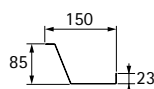

Dimensions

hettich.com/short/uypj6fk