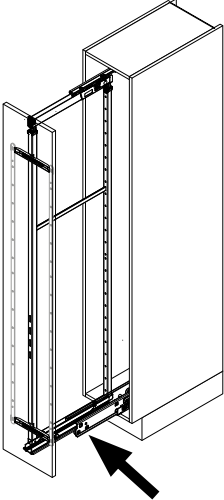

# VS TAL<sup>®</sup> Larder 500

MONTAGEANLEITUNG / ASSEMBLY MANUAL

**VAUTH  
SAGEL**

PZ 2  
SW 4  
Ø 5 mm

**1**

**A**

5 mm

**2**

**B**

**3**

**4**

**5**

6

7

8

8

!

SW 4

**A****B**

**C**

C	X	Z
300	232	257
400	325	350
450	375	400
500	425	450

mm

VS TAL® Larder	E	F	G	H	I
1	64	96	2 x 96	256	384
2	64	128	4 x 96	512	640
3	64	112	7 x 96	768	896
4	64	96	10 x 96	1024	1152
5	64	128	12 x 96	1280	1408
6	64	96	14 x 96	1408	1536
7	64	96	16 x 96	1600	1728