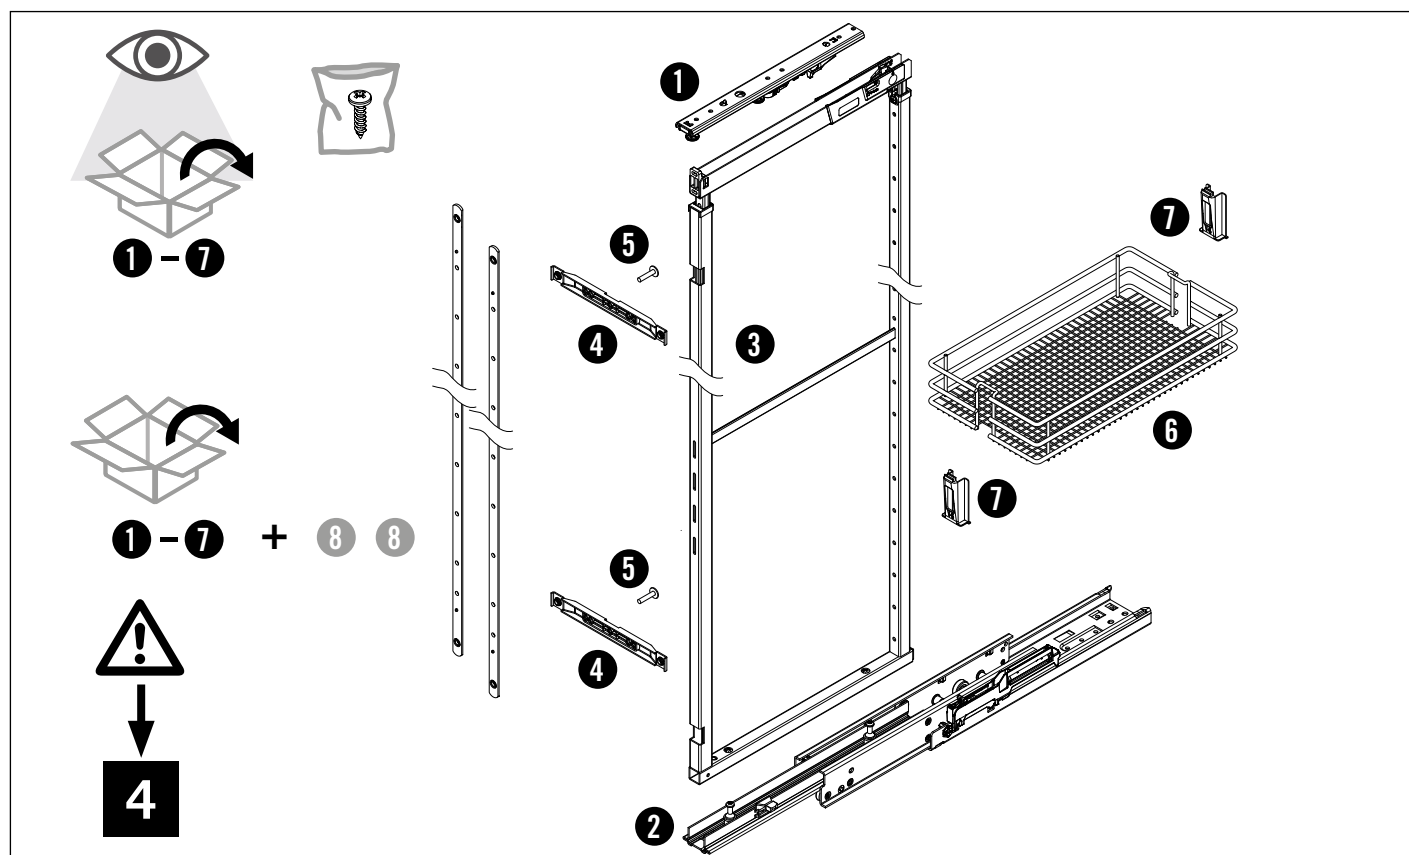

# VS TAL<sup>®</sup> Larder 500

MONTAGEANLEITUNG / ASSEMBLY MANUAL

**VAUTH  
SAGEL**

PZ 2  
SW 4  
Ø 5 mm

**1**

**A**

5 mm

**2**

**B**

**3**

**4**

**5**

6

7

8

8

!

SW 4

**A****B**

**C**

C	X	Z
300	232	257
400	325	350
450	375	400
500	425	450

mm

VS TAL® Larder	E	F	G	H	I
1	64	96	2 x 96	256	384
2	64	128	4 x 96	512	640
3	64	112	7 x 96	768	896
4	64	96	10 x 96	1024	1152
5	64	128	12 x 96	1280	1408
6	64	96	14 x 96	1408	1536
7	64	96	16 x 96	1600	1728