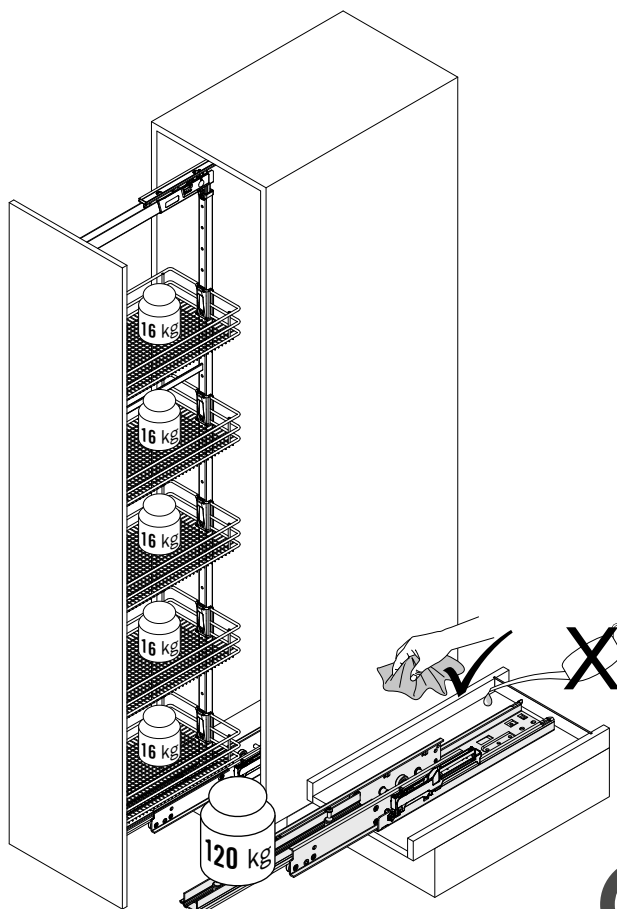

# VS TAL<sup>®</sup> Larder 500

MONTAGEANLEITUNG / ASSEMBLY MANUAL

**VAUTH  
SAGEL**

PZ 2  
SW 4  
Ø 5 mm

**1**

**A**

5 mm

**2**

**B**

**3**

**4**

**5**

6

7

8

8

!

SW 4

**A****B**

**C**

C	X	Z
300	232	257
400	325	350
450	375	400
500	425	450

mm

VS TAL® Larder	E	F	G	H	I
1	64	96	2 x 96	256	384
2	64	128	4 x 96	512	640
3	64	112	7 x 96	768	896
4	64	96	10 x 96	1024	1152
5	64	128	12 x 96	1280	1408
6	64	96	14 x 96	1408	1536
7	64	96	16 x 96	1600	1728