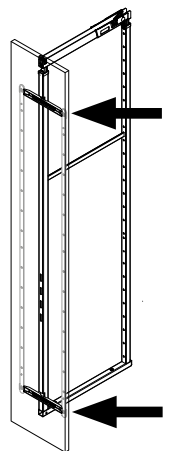

# VS TAL<sup>®</sup> Larder 500

MONTAGEANLEITUNG / ASSEMBLY MANUAL

**VAUTH  
SAGEL**

PZ 2  
SW 4  
Ø 5 mm

**1**

**A**

5 mm

**2**

**B**

**3**

**4**

**5**

6

7

8

8

!

SW 4

**A****B**

**C**

C	X	Z
300	232	257
400	325	350
450	375	400
500	425	450

mm

VS TAL® Larder	E	F	G	H	I
1	64	96	2 x 96	256	384
2	64	128	4 x 96	512	640
3	64	112	7 x 96	768	896
4	64	96	10 x 96	1024	1152
5	64	128	12 x 96	1280	1408
6	64	96	14 x 96	1408	1536
7	64	96	16 x 96	1600	1728