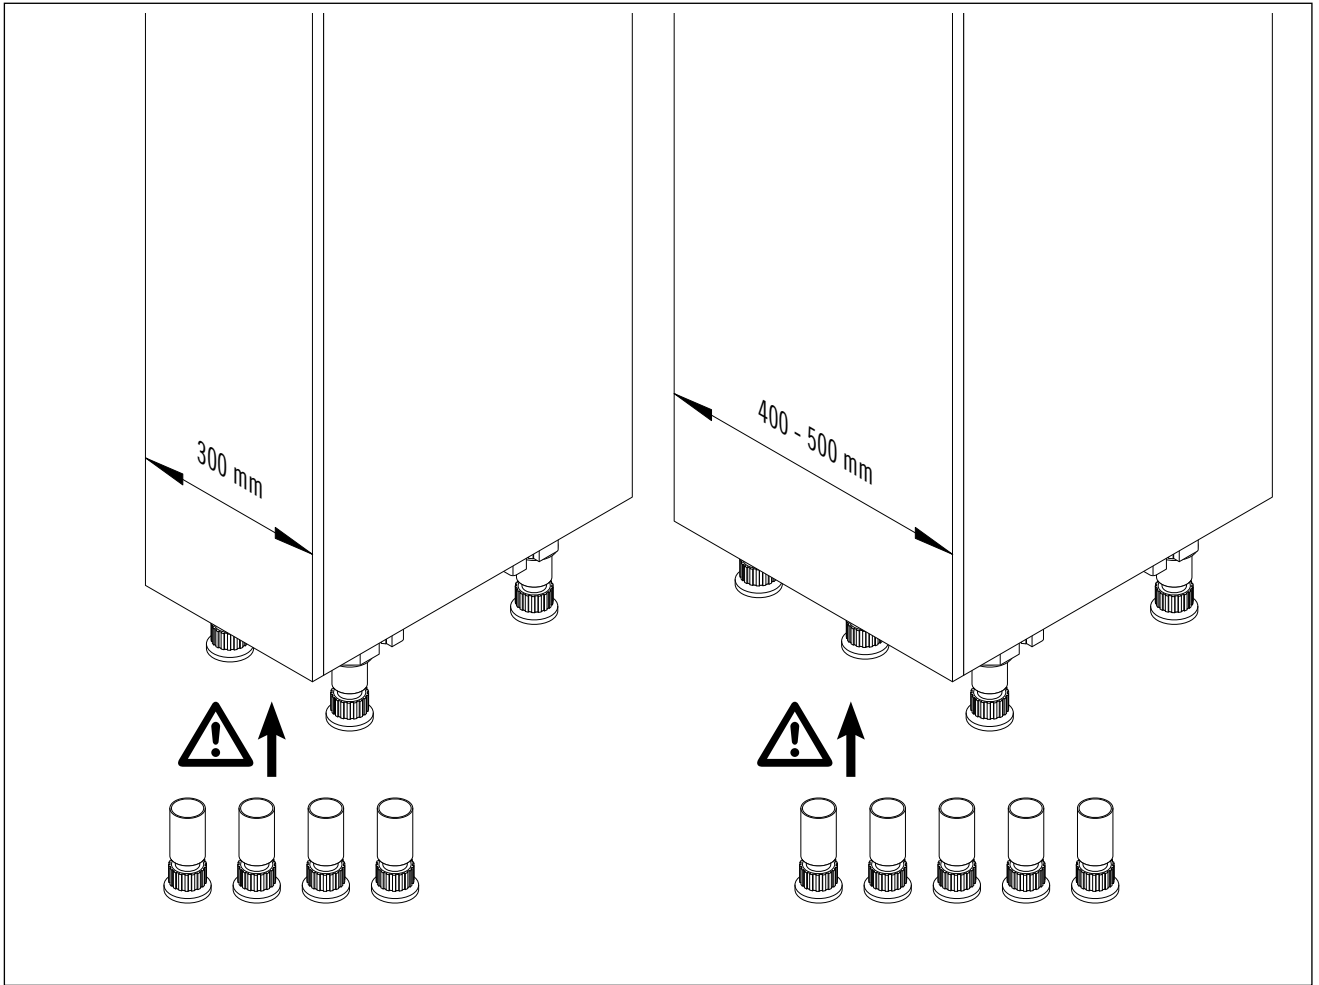

# VS TAL<sup>®</sup> Larder 500

MONTAGEANLEITUNG / ASSEMBLY MANUAL

**VAUTH  
SAGEL**

PZ 2  
SW 4  
Ø 5 mm

**1**

**A**

5 mm

**2**

**B**

**3**

**4**

**5**

6

7

8

8

!

SW 4

**A****B**

**C**

C	X	Z
300	232	257
400	325	350
450	375	400
500	425	450

mm

VS TAL® Larder	E	F	G	H	I
1	64	96	2 x 96	256	384
2	64	128	4 x 96	512	640
3	64	112	7 x 96	768	896
4	64	96	10 x 96	1024	1152
5	64	128	12 x 96	1280	1408
6	64	96	14 x 96	1408	1536
7	64	96	16 x 96	1600	1728