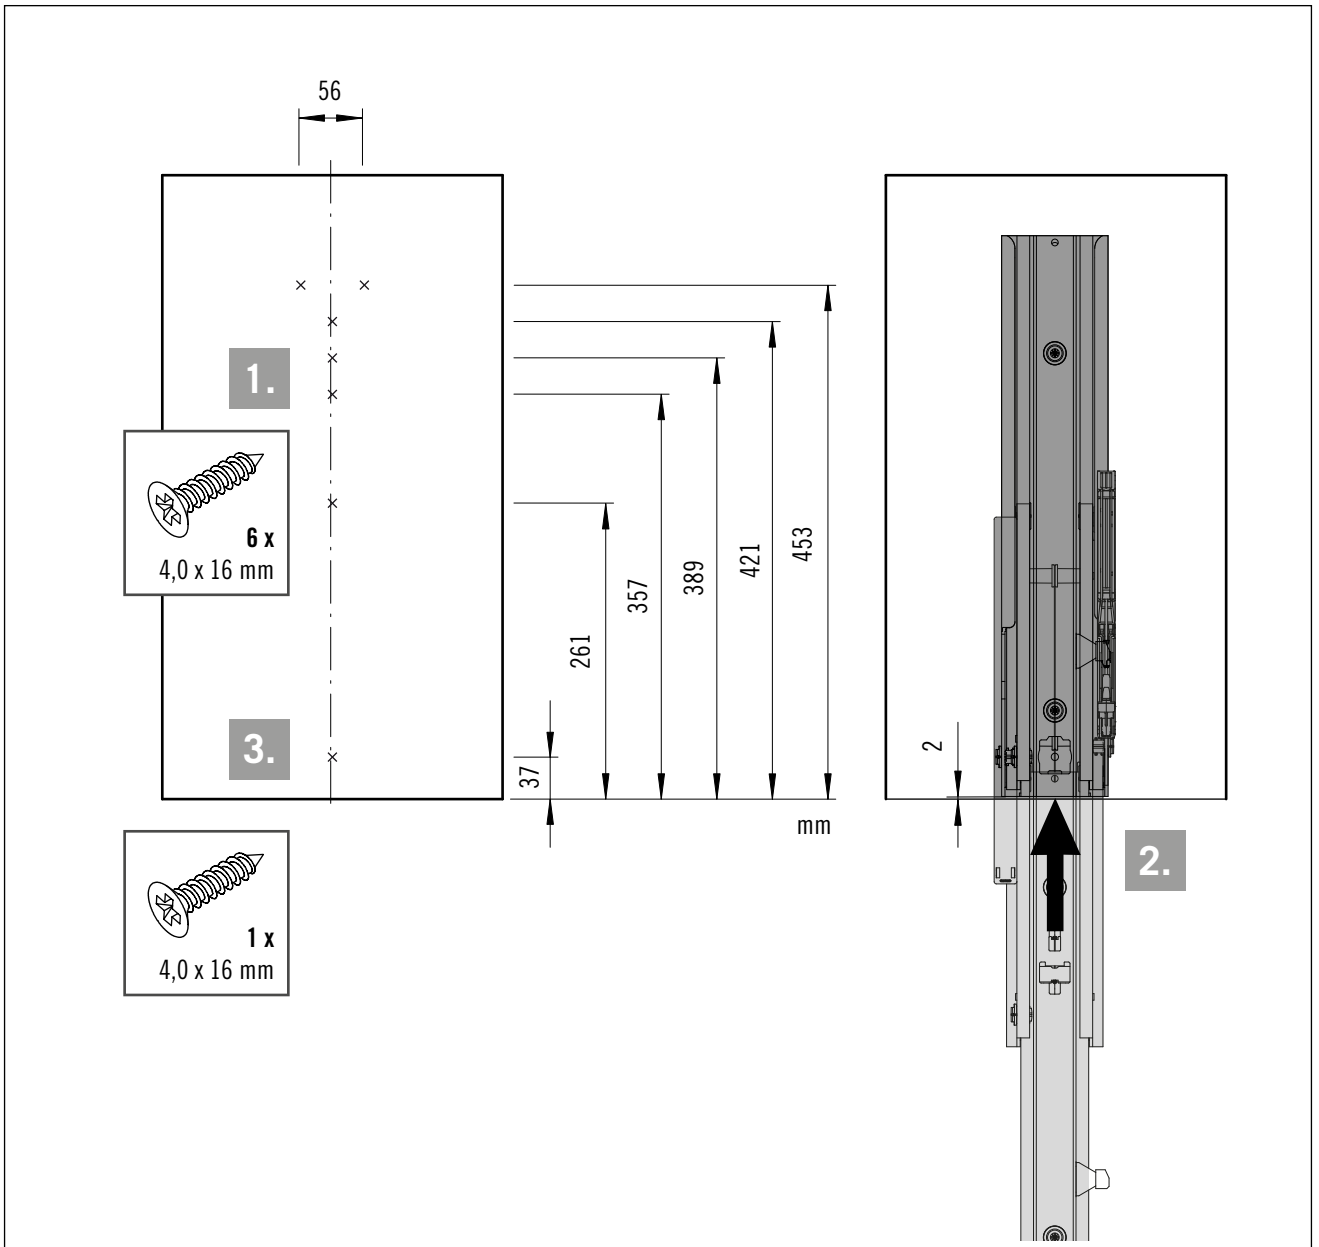

# VS TAL<sup>®</sup> Larder 500

MONTAGEANLEITUNG / ASSEMBLY MANUAL

**VAUTH  
SAGEL**

PZ 2  
SW 4  
Ø 5 mm

**1**

**A**

5 mm

**2**

**B**

**3**

**4**

**5**

6

7

8

8

!

SW 4

**A****B**

**C**

C	X	Z
300	232	257
400	325	350
450	375	400
500	425	450

mm

VS TAL® Larder	E	F	G	H	I
1	64	96	2 x 96	256	384
2	64	128	4 x 96	512	640
3	64	112	7 x 96	768	896
4	64	96	10 x 96	1024	1152
5	64	128	12 x 96	1280	1408
6	64	96	14 x 96	1408	1536
7	64	96	16 x 96	1600	1728

mm