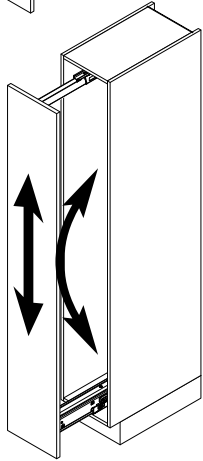

# VS TAL<sup>®</sup> Larder 500

MONTAGEANLEITUNG / ASSEMBLY MANUAL

**VAUTH  
SAGEL**

PZ 2  
SW 4  
Ø 5 mm

**1**

**A**

5 mm

**2**

**B**

**3**

**4**

**5**

6

7

8

8

!

SW 4

**A****B**

**C**

C	X	Z
300	232	257
400	325	350
450	375	400
500	425	450

mm

VS TAL® Larder	E	F	G	H	I
1	64	96	2 x 96	256	384
2	64	128	4 x 96	512	640
3	64	112	7 x 96	768	896
4	64	96	10 x 96	1024	1152
5	64	128	12 x 96	1280	1408
6	64	96	14 x 96	1408	1536
7	64	96	16 x 96	1600	1728