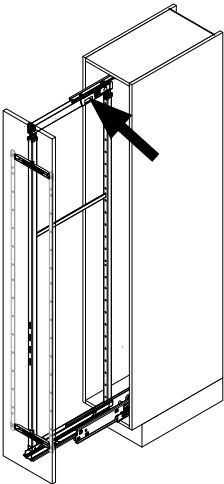

# VS TAL<sup>®</sup> Larder 500

MONTAGEANLEITUNG / ASSEMBLY MANUAL

**VAUTH  
SAGEL**

PZ 2  
SW 4  
Ø 5 mm

**1**

**A**

5 mm

**2**

**B**

**3**

**4**

**5**

6

7

8

8

!

SW 4

**A****B**

**C**

C	X	Z
300	232	257
400	325	350
450	375	400
500	425	450

mm

VS TAL® Larder	E	F	G	H	I
1	64	96	2 x 96	256	384
2	64	128	4 x 96	512	640
3	64	112	7 x 96	768	896
4	64	96	10 x 96	1024	1152
5	64	128	12 x 96	1280	1408
6	64	96	14 x 96	1408	1536
7	64	96	16 x 96	1600	1728