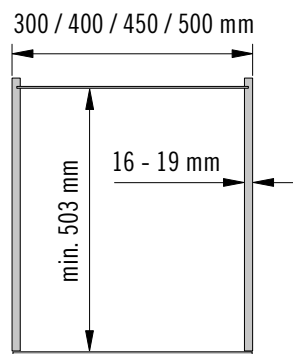

# VS TAL<sup>®</sup> Larder 500

MONTAGEANLEITUNG / ASSEMBLY MANUAL

**VAUTH  
SAGEL**

PZ 2  
SW 4  
Ø 5 mm

**1**

**A**

5 mm

**2**

**B**

**3**

**4**

**5**

6

7

8

8

!

SW 4

**A****B**

**C**

C	X	Z
300	232	257
400	325	350
450	375	400
500	425	450

mm

VS TAL® Larder	E	F	G	H	I
1	64	96	2 x 96	256	384
2	64	128	4 x 96	512	640
3	64	112	7 x 96	768	896
4	64	96	10 x 96	1024	1152
5	64	128	12 x 96	1280	1408
6	64	96	14 x 96	1408	1536
7	64	96	16 x 96	1600	1728

mm