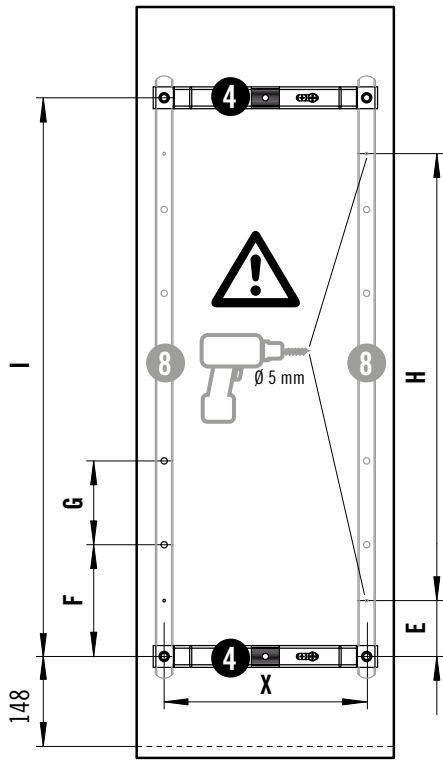

# VS TAL<sup>®</sup> Larder 500

MONTAGEANLEITUNG / ASSEMBLY MANUAL

**VAUTH  
SAGEL**

PZ 2  
SW 4  
Ø 5 mm

**1**

**A**

5 mm

**2**

**B**

**3**

**4**

**5**

6

7

8

8

!

SW 4

**A****B**

**C**

C	X	Z
300	232	257
400	325	350
450	375	400
500	425	450

mm

VS TAL® Larder	E	F	G	H	I
1	64	96	2 x 96	256	384
2	64	128	4 x 96	512	640
3	64	112	7 x 96	768	896
4	64	96	10 x 96	1024	1152
5	64	128	12 x 96	1280	1408
6	64	96	14 x 96	1408	1536
7	64	96	16 x 96	1600	1728

mm