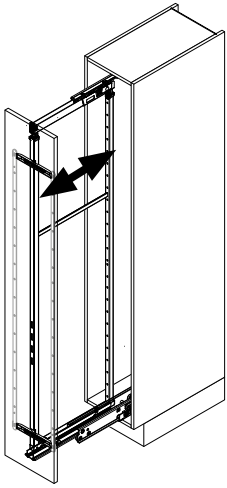

# VS TAL<sup>®</sup> Larder 500

MONTAGEANLEITUNG / ASSEMBLY MANUAL

**VAUTH  
SAGEL**

PZ 2  
SW 4  
Ø 5 mm

**1**

**A**

5 mm

**2**

**B**

**3**

**4**

**5**

6

7

8

8

!

SW 4

**A****B**

**C**

C	X	Z
300	232	257
400	325	350
450	375	400
500	425	450

mm

VS TAL® Larder	E	F	G	H	I
1	64	96	2 x 96	256	384
2	64	128	4 x 96	512	640
3	64	112	7 x 96	768	896
4	64	96	10 x 96	1024	1152
5	64	128	12 x 96	1280	1408
6	64	96	14 x 96	1408	1536
7	64	96	16 x 96	1600	1728