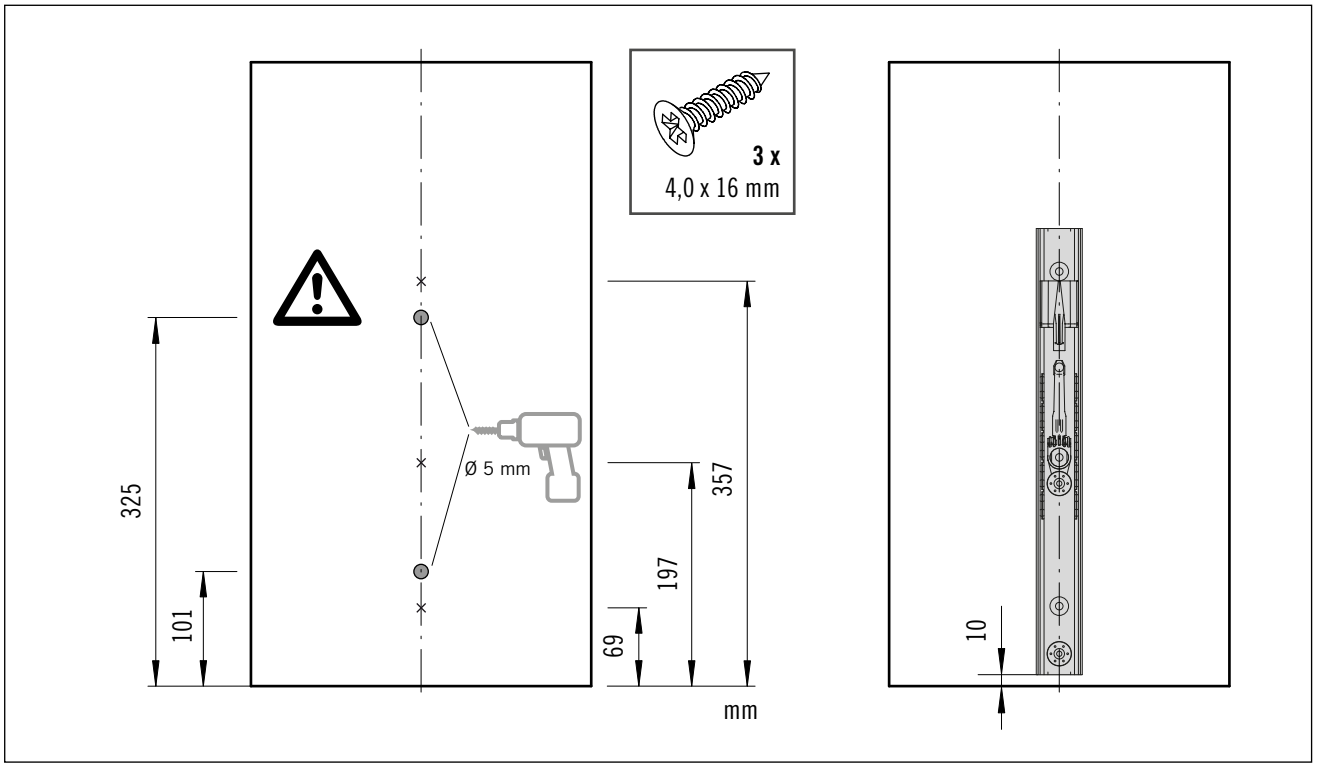

# VS TAL<sup>®</sup> Larder 500

MONTAGEANLEITUNG / ASSEMBLY MANUAL

**VAUTH  
SAGEL**

PZ 2  
SW 4  
Ø 5 mm

**1**

**A**

5 mm

**2**

**B**

**3**

**4**

**5**

6

7

8

8

!

SW 4

**A****B**

**C**

C	X	Z
300	232	257
400	325	350
450	375	400
500	425	450

mm

VS TAL® Larder	E	F	G	H	I
1	64	96	2 x 96	256	384
2	64	128	4 x 96	512	640
3	64	112	7 x 96	768	896
4	64	96	10 x 96	1024	1152
5	64	128	12 x 96	1280	1408
6	64	96	14 x 96	1408	1536
7	64	96	16 x 96	1600	1728

mm