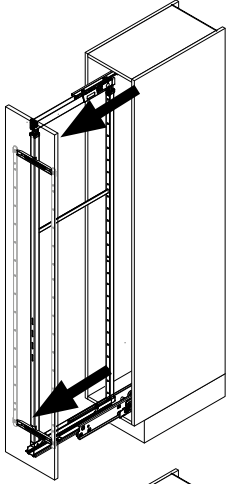

# VS TAL<sup>®</sup> Larder 500

MONTAGEANLEITUNG / ASSEMBLY MANUAL

**VAUTH  
SAGEL**

PZ 2  
SW 4  
Ø 5 mm

**1**

**A**

5 mm

**2**

**B**

**3**

**4**

**5**

6

7

8

8

!

SW 4

**A****B**

**C**

C	X	Z
300	232	257
400	325	350
450	375	400
500	425	450

mm

VS TAL® Larder	E	F	G	H	I
1	64	96	2 x 96	256	384
2	64	128	4 x 96	512	640
3	64	112	7 x 96	768	896
4	64	96	10 x 96	1024	1152
5	64	128	12 x 96	1280	1408
6	64	96	14 x 96	1408	1536
7	64	96	16 x 96	1600	1728