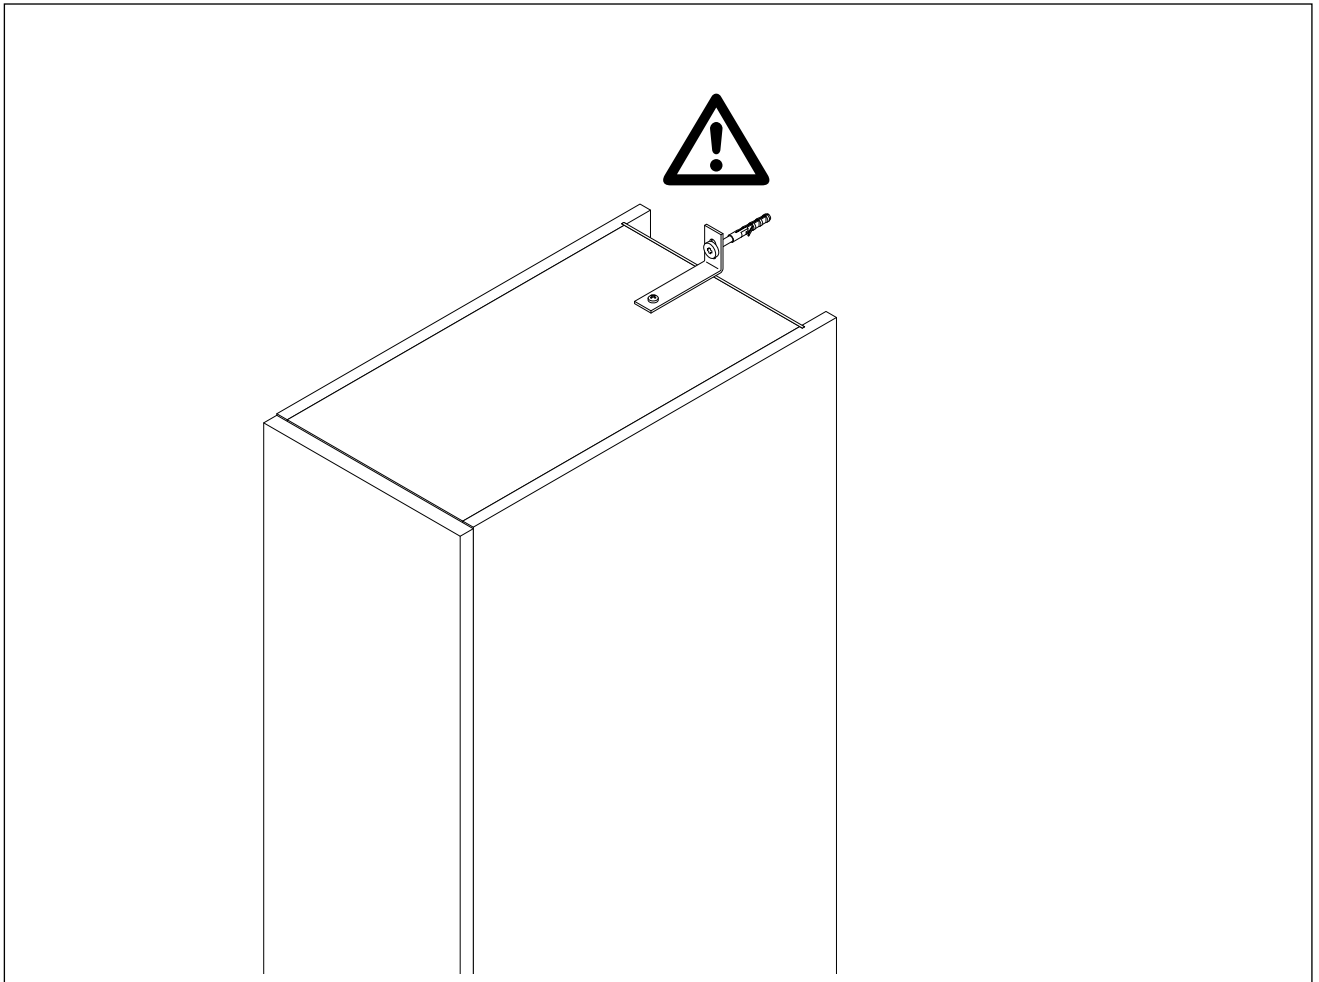

# VS TAL<sup>®</sup> Larder 500

MONTAGEANLEITUNG / ASSEMBLY MANUAL

**VAUTH  
SAGEL**

PZ 2  
SW 4  
Ø 5 mm

**1**

**A**

5 mm

**2**