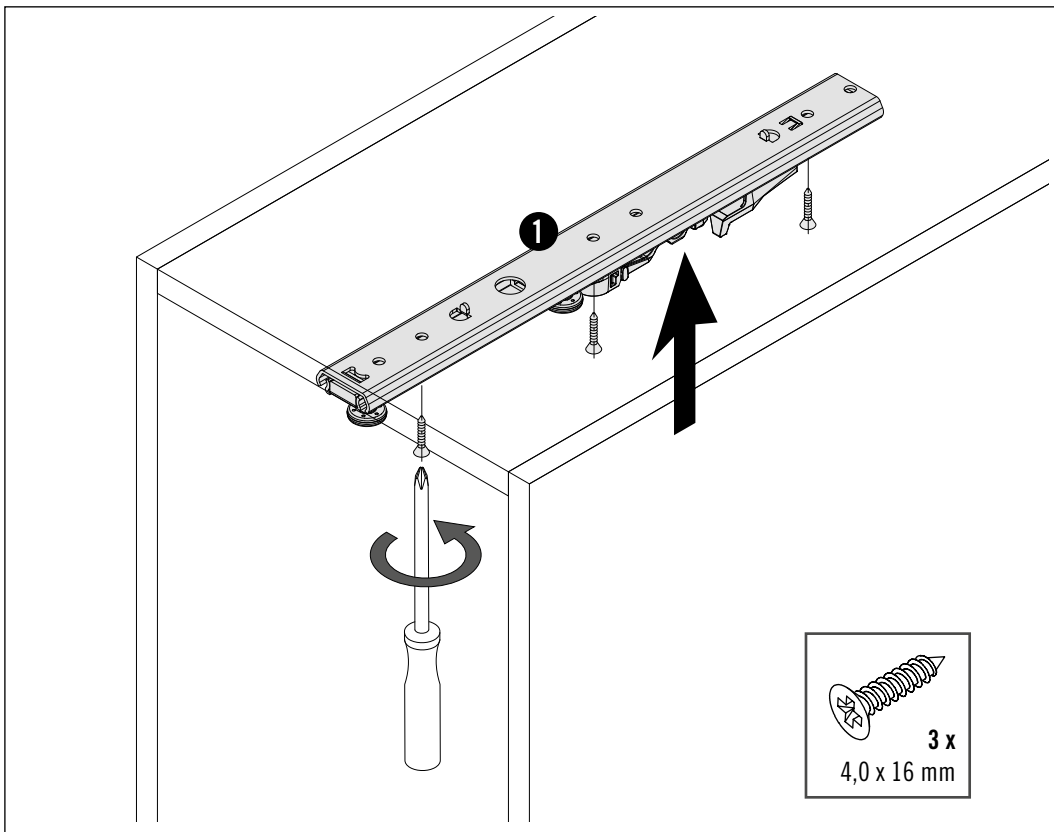

# VS TAL<sup>®</sup> Larder 500

MONTAGEANLEITUNG / ASSEMBLY MANUAL

**VAUTH  
SAGEL**

PZ 2  
SW 4  
Ø 5 mm

**1**

**A**

5 mm

**2**