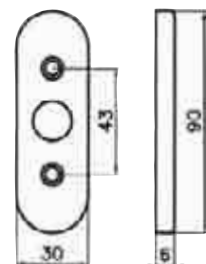

Elysées LC 50

POUR LA FENÊTRE (bois, PVC, ALUMINIUM)

Béquille LC 50 sur platine avec indexation pour cadre oscillo-battant

Béquille LC 50 sur platine

Bouton LC 50 sur platine

FINITION : laiton poliglance/inox poliglance