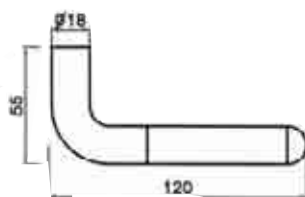

Elysées LC 50

POUR LA FENÊTRE (bois, PVC, ALUMINIUM)

Béquille LC 50 sur platine avec indexation pour cadre oscillo-battant

Béquille LC 50 sur platine

Bouton LC 50 sur platine

FINITION : laiton poliglance/inox poliglance