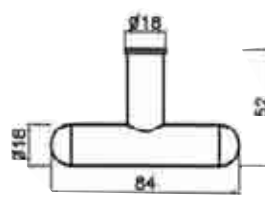

Elysées LC 50

POUR LA FENÊTRE (bois, PVC, ALUMINIUM)

Béquille LC 50 sur platine avec indexation pour cadre oscillo-battant

Béquille LC 50 sur platine

Bouton LC 50 sur platine

FINITION : laiton poliglance/inox poliglance