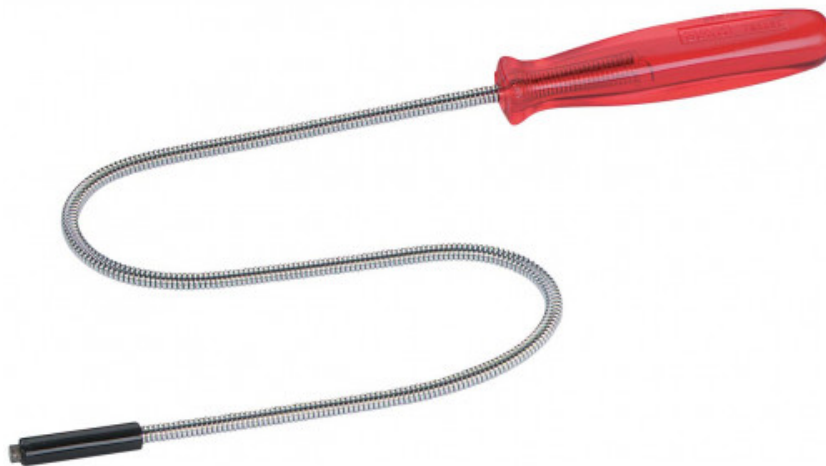

Doigt magnétique embout amovible

344

SAM Outillage

10 rue Camille de Rochetaillée
42000 Saint-Etienne - France

RCS Saint-Etienne B 338 002 231 | SAS au capital de 8 189 583 €

<https://www.sam-outillage.fr/>

Photos et textes non contractuels. Ne pas jeter sur la voie publique. Document généré le 2024-06-25 16:59:33

**DESCRIPTION****Doigt magnétique embout amovible**

Tige flexible munie d'un aimant. Doigt embout amovible. Charge maximale : 700g

DONNÉES SPÉCIFIQUES

Désignation	DOIGT MAGNETIQUE EMBOUT AMOVIBLE
Référence commerciale	344
L (mm)	560
Poids (g)	115
d (mm)	

SAM Outillage

10 rue Camille de Rochetaillée
42000 Saint-Etienne - France

RCS Saint-Etienne B 338 002 231 | SAS au capital de 8 189 583 €