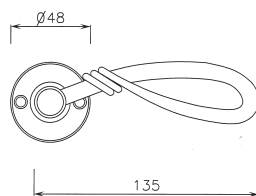

Béquille 910 sur rosace 970
Fer rouillé
910 handle on 970 rose
Iron rust effect

Ensemble 910
Fer cémenté patiné
910 door set
Case-hardened patinated iron

Béquille sur rosace 1910
avec ressort de rappel
Laiton poli
Handle on 1910 rose
with return spring
Polished brass

Ensemble 1910
avec ressort de rappel
Laiton poli
1910 door set
with return spring
Polished brass

Bouton sur platine Hématites
Laiton vieilli
Door knob on Hématites plate
Antique brass