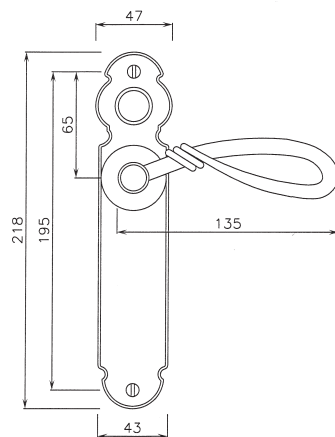

Béquille 910 sur rosace 970
Fer rouillé
910 handle on 970 rose
Iron rust effect

Ensemble 910
Fer cémenté patiné
910 door set
Case-hardened patinated iron

Béquille sur rosace 1910
avec ressort de rappel
Laiton poli
Handle on 1910 rose
with return spring
Polished brass

Ensemble 1910
avec ressort de rappel
Laiton poli
1910 door set
with return spring
Polished brass

Bouton sur platine Hématites
Laiton vieilli
Door knob on Hématites plate
Antique brass