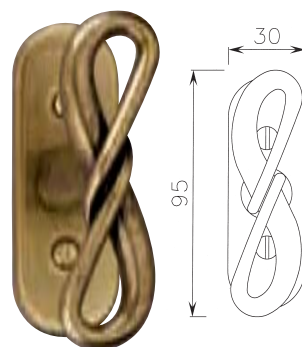

Béquille 910 sur rosace 970
Fer rouillé
910 handle on 970 rose
Iron rust effect

Ensemble 910
Fer cémenté patiné
910 door set
Case-hardened patinated iron

Béquille sur rosace 1910
avec ressort de rappel
Laiton poli
Handle on 1910 rose
with return spring
Polished brass

Ensemble 1910
avec ressort de rappel
Laiton poli
1910 door set
with return spring
Polished brass

Bouton sur platine Hématites
Laiton vieilli
Door knob on Hématites plate
Antique brass